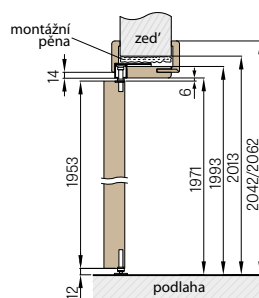

ŠÍŘKA	A	B	C	E	F	G	H
„60“	641	614	604	648	688	746*/786**	152,5
„70“	741	714	704	748	788	846*/886**	202,5
„80“	841	814	804	848	888	946*/986**	252,5
„90“	941	914	904	948	988	1046*/1086**	302,5
„100“	1041	1014	1004	1048	1088	1146*/1186**	352,5

Rozsah regulace min.- max. (mm)	OBLOŽKOVÉ ZÁRUBNĚ PRO SKLÁDACÍ DVEŘE
	3D GREKO, PREMIUM
65-70	4350,-
70-80	4350,-
80-100	4350,-
100-120	4400,-
120-140	4500,-
140-160	4650,-
160-180	4800,-
180-200	4850,-
200-220	5000,-
220-240	5100,-
240-260	5250,-
260-280	5350,-
280-300	5600,-
300-340	5700,-
340-360	6150,-
360-380	6300,-
380-400	6550,-
400-420	6650,-

DOSTUPNÉ ŠÍŘKY KŘÍDEL

60 70 80 90 100

DOSTUPNÉ VÝŠKY

197 202

Obložkové zárubně s rozsahem nad 280 mm se skládají ze dvou dílů

Obložkové zárubně s rozsahem nad 400 mm se skládají ze tří dílů

Obložkové zárubně s krycí lištou 6 cm nebo 8 cm, pouze napojení na koso 45°- bez příplatku

SVĚTLÁ AKÁCIE 3D GREKO	ØŘECH 3D GREKO	ZLATÝ DUB 3D GREKO	DUB 3D GREKO	DUB ŠEDÝ GREKO	SONOMA 3D GREKO	DUB STŘEDNÍ 3D GREKO	BÍLÝ 3D GREKO hranatá hrana	SNĚHOBÍLÁ GREKO hranatá hrana	NOVINKA BÍLÝ CPL 0,2 a 0,7	NOVINKA ANTRACIT SATIN CPL 0,2 a 0,7	NOVINKA ANTRACIT ST CPL
DUB ST CPL	DUB ŠEDÝ ST CPL	NOVINKA WENGE DARK ST CPL	BÍLÝ ST CPL	CAPPUCCINO ST CPL	SVĚTLÉ ŠEDÁ ST CPL	ČERNÁ ST CPL	NOVINKA MODRÝ ST CPL	NOVINKA TMAVOZELENÝ ST CPL	NOVINKA POPELAVÝ ST CPL	NOVINKA POPELAVÝ CPL 0,2 a 0,7	
ØŘECH PREMIUM	JAVOR ŠEDÝ PREMIUM	DUB PREMIUM	KŮRA BÍLÁ PREMIUM	BÍLÝ PREMIUM	JASAN GRAFITOVÝ PREMIUM	BETON PREMIUM	DUB NATUR PREMIUM	DUB NATUR PREMIUM PŘÍČNÝ	NOVINKA ØŘECH CLASSIC CPL 0,2 a 0,7	NOVINKA DUB RETRO CPL 0,2 a 0,7	NOVINKA DUB CLASSIC CPL 0,2 a 0,7

SKLÁDACÍ DVEŘE