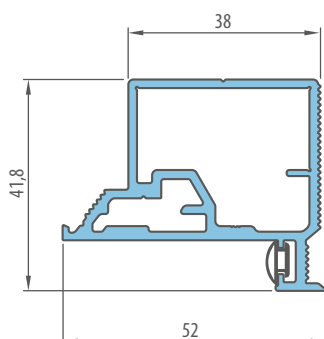

SKRYTÉ ZÁRUBNĚ COVERT

BEZOBLOŽKOVÉ DVEŘE

DVEŘE	3000,-
SKRYTÉ ZÁRUBNĚ HLINÍKOVÉ	6000,-

■ Standardní rozměry pro falcové dveře, otevírání ven

Šířka dveří	Doporučená šířka otvoru	Vnitřní šířka zárubní	Šířka ve světlosti zárubní
Sd [mm]	So [mm]	Sz [mm]	Sp [mm]
620	710	690	605
720	810	790	705
820	910	890	805
920	1010	990	905
1020	1110	1090	1005

Výška dveří	Doporučená výška otvoru	Vnitřní výška zárubní	Výška ve světlosti zárubní
Hd [mm]	Ho [mm]	Hz [mm]	Hp [mm]
Norma 197 cm	1973	2030	2015
Norma 210 cm	2102	2152	2144

■ ŘEZ ZÁRUBNÍ

■ OSAZENÍ DO SÁDROKARTONOVÉ PŘÍČKY

■ OSAZENÍ DO ZDĚNÉ PŘÍČKY