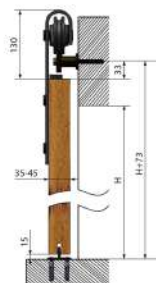

POSUVNÝ SYSTÉM - IZYDA A TEMIDA

Posuvný systém přizpůsobený pro křídla z kolekce LOFT a MODERN RUSTIC. Inspirován uspořádáním v loftovém stylu, zdůrazňuje módní charakter interiéru, současně zaručuje pohodlí při použití a tichý, plynulý posuv.

■ VLASTNOSTI PRODUKTU

- hmotnost dveřního křídla do 100kg
- délka kolejničky 2000 mm
- barva povrchu černý mat
- snadná montáž
- tichý a plynulý posuv

■ Rozměry

■ VLASTNOSTI PRODUKTU

- hmotnost dveřního křídla do 100kg
- délka kolejničky 2000 mm
- barva povrchu černý mat
- snadná montáž
- tichý a plynulý posuv

■ Rozměry

■ Obsah balení:

- 1x vodící trn
- 2x vozík
- 5x průchodka pro montáž na dveře
- 1x sada šroubů
- 2x doraz pevný - kolejničky
- 2x doraz pevný - dveře
- 1x kolejnička