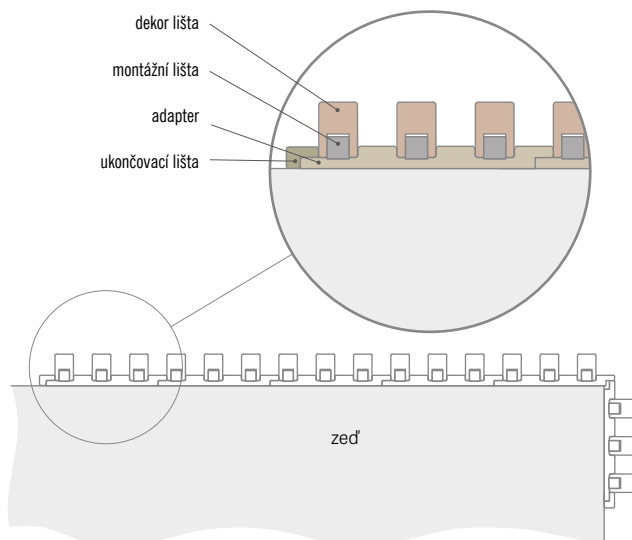

■ MONTÁŽNÍ LIŠTA

■ UKONČOVACÍ LIŠTA

■ DEKORAČNÍ PANEL

ERKADO