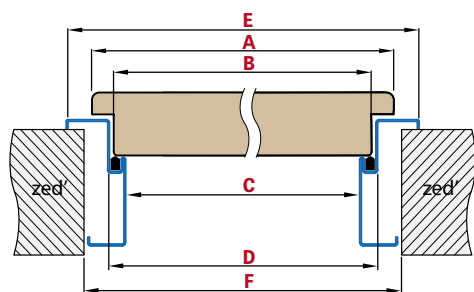

## STANDARDNÍ A PROTIPOŽÁRNÍ S TĚSNĚNÍM

**NOVINKA**

**PRO SADROKARTON - SHKT**  
ZÁKLADNÍ ANTIKOROZNÍ BARVA

**PRO ZDĚNÍ - YHKT**

Šířka dveří	A	B	C	D	E	F
„60“	644	617	600	630	690	660
„70“	744	717	700	730	790	760
„80“	844	817	800	830	890	860
„90“	944	917	900	930	990	960
„100“	1044	1017	1000	1030	1090	1060