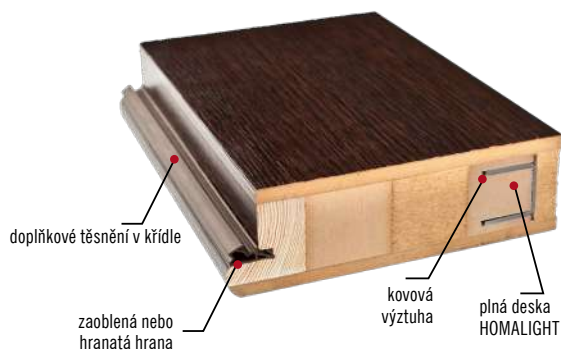

■ ŘEZ KŘÍDLA HERSE

doplňkové těsnění v křídle

zaoblená nebo
hranatá hrana

kovová
výztuha

plná deska
HOMALIGHT

DVEŘE SE ZVÝŠENOU
ODOLNOSTÍ