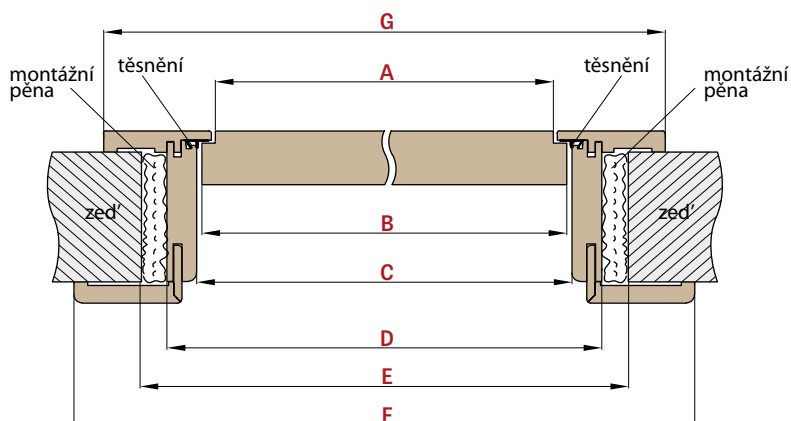

REVERZNÍ ZÁRUBNĚ REVERZNÍ DVEŘE

ERKADO

ŠÍŘKA	A	B	C	D	E	F	G
„60N”	600	620	628	672	700	810	766
„60”	624	644	652	696	736	834	791
„70N”	700	720	728	772	800	910	866
„70”	724	744	752	796	836	934	891
„80N”	800	820	828	872	900	1010	966
„80”	824	844	852	896	936	1034	991
„90N”	900	920	928	972	1000	1110	1066
„90”	924	944	952	996	1036	1134	1091
„100”	1024	1044	1052	1096	1136	1234	1191

ROZSAH REGULACE

Rozměry N jsou dostupné pro dveře ALTAMURA 1, BALDUR 1, UNO PREMIUM

Rozsah regulace min. - max. (mm)	REVERZNÍ		
	3D GREKO Cena	CPL, PREMIUM Cena	UV LAK Cena
75-95	7450,-	8050,-	10000,-
95-115			
115-135			
135-155	7700,-	8300,-	10400,-
155-175			
175-195			
195-215	7850,-	8450,-	10800,-
215-235			
235-255	8000,-	8600,-	11150,-
255-295	8500,-	9100,-	11750,-
295-315			
315-335	9050,-	9650,-	12150,-
335-355			

1 díl

2 díly