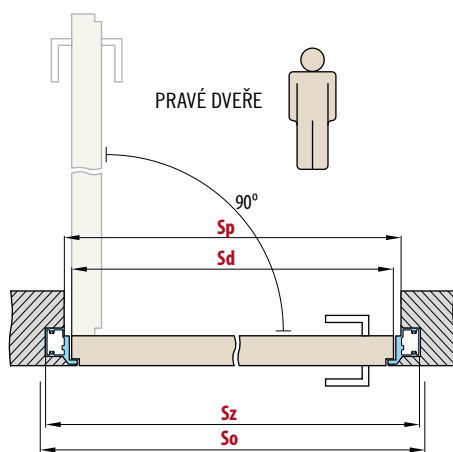

SKRYTÉ ZÁRUBNĚ COVERT

BEZOBLOŽKOVÉ DVEŘE

DVEŘE	3000,-
SKRYTÉ ZÁRUBNĚ HLINÍKOVÉ	6000,-

■ Standardní rozměry pro falcové dveře, otevírání dovnitř

Šířka dveří	Doporučená šířka otvoru	Vnitřní šířka zárubní	Šířka ve světlosti zárubní
Sd [mm]	So [mm]	Sz [mm]	Sp [mm]
620	710	690	605
720	810	790	705
820	910	890	805
920	1010	990	905
1020	1110	1090	1005

Výška dveří	Doporučená výška otvoru	Vnitřní výška zárubní	Výška ve světlosti zárubní
Hd [mm]	Ho [mm]	Hz [mm]	Hp [mm]
Norma 197 cm	1983	2040	2025
Norma 210 cm	2112	2162	2154

Norma 197 cm
Norma 210 cm

■ ŘEZ ZÁRUBNÍ

■ OSAZENÍ DO SÁDKOKARTONOVÉ PŘÍČKY

■ OSAZENÍ DO ZDĚNÉ PŘÍČKY

SKRYTÉ ZÁRUBNĚ /
BEZOBLOŽKOVÉ DVEŘE