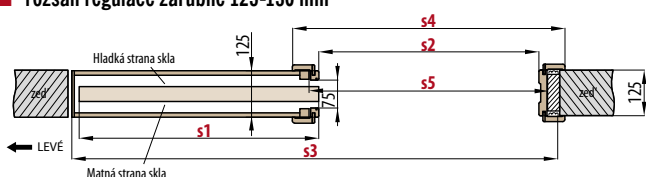

PD1P.125 (ukázka levých dveří)

■ rozsah regulace zárubně 125-130 mm

Dostupné pro všechny modely. V balení včetně těsnících kartáčků.