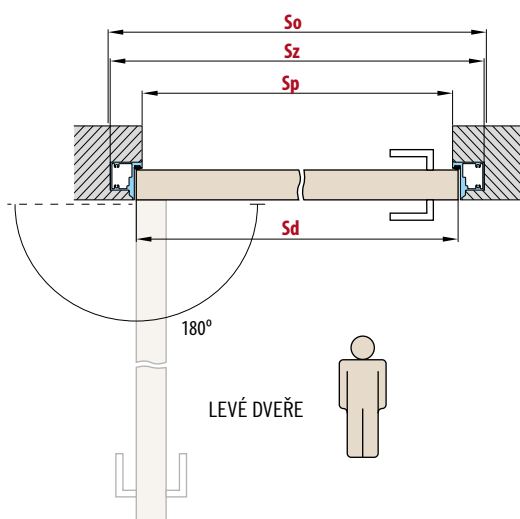

Šířka dveří	Doporučená šířka otvoru	Vnitřní šířka zárubní	Šířka ve světlosti zárubní
Sd [mm]	So [mm]	Sz [mm]	Sp [mm]
620	710	690	605
720	810	790	705
820	910	890	805
920	1010	990	905
1020	1110	1090	1005

Výška dveří	Doporučená výška otvoru	Vnitřní výška zárubní	Výška ve světlosti zárubní
Hd [mm]	Ho [mm]	Hz [mm]	Hp [mm]
Norma 197 cm	1973	2030	2015
Norma 210 cm	2102	2152	2144

■ ŘEZ ZÁRUBNÍ