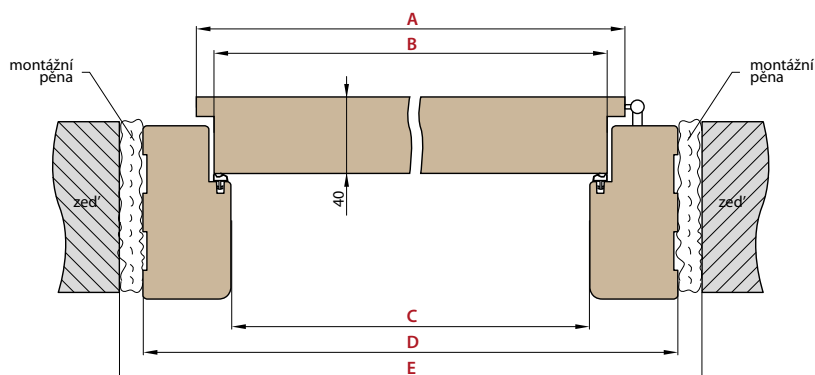

■ NÁKRES RÁMOVÉ ZÁRUBNĚ

POVRCH	Cena
3D GREKO	1700,-
CPL, PREMIUM	1800,-
CPL 0,2	2100,-
UV LAK	3300,-

ŠÍŘKA	A	B	C	D	E
„60”	644	618	604	692	722
„70”	744	718	704	792	822
„80”	844	818	804	892	922
„90”	944	918	904	992	1022
„100”	1044	1018	1004	1092	1122