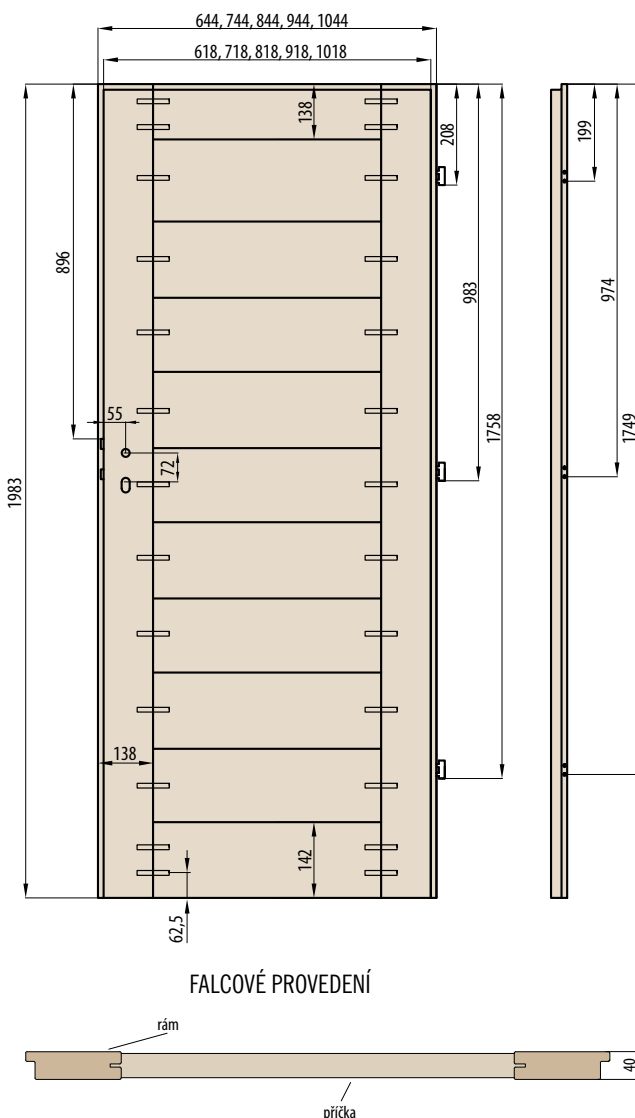

PREMIUM

Povrch Premium je výrobek na bázi polypropylenu (PPR), tedy materiálu s velmi **vyšší odolností vůči otěru** i poškrábání, a zároveň **s vysokou estetickou hodnotou**, přičemž věrně napodobuje přírodní dřevo a je snadno hořlavý.

Výše uvedené vlastnosti způsobují, že produkty z povrchem PREMIUM garantují dlouholeté bezproblémové užívání **jak pro domácnosti, tak i v náročných podmínkách**.

Odolnost povrchu Premium je stejná jako Laminát CPL, ale má **lepší vzhled** díky více strukturovanému reliéfu.

Ošetření povrchu je možné běžným čisticím prostředkem, bez obavy poškození dveří.

- povrchová úprava: povrch 3D GREKO se zvýrazněnou strukturou dřeva, CPL LAMINÁT se zvýšenou odolností nebo strukturovaný velice odolný povrch PREMIUM
- možnost objednání dveří vyšších o 4,5 cm včetně zárubní s příplatkem 100,-

KOVÁNÍ

- tři stříbrné dvoučepové panty s horizontální regulací ve falcovém provedení nebo tři stříbrné skryté panty s horizontální a vertikální regulací v bezfalcovém provedení
- klasický zámek ve falcovém nebo magnetický v bezfalcovém křídle na dozický klíč, na cylindrickou vložku, WC zámek, úsporný zámek (jen klika)

PROSKLENÍ

- tvrzené matné nebo čiré sklo v ceně dveří. Za příplatek: lepené bezpečnostní matné sklo VSG

DOSTUPNÉ PŘÍČKY

POSUVNÉ DVEŘE NA STĚNU

POSUVNÉ DVEŘE DO POUZDRA

DVOUKŘÍDLÉ DVEŘE

BEZFALCOVÉ DVEŘE

DOSTUPNÉ VÝŠKY

197 202 210

DOSTUPNÉ ŠÍŘKY KŘÍDEL

60 70 80 90 100

RÁMOVÉ DVEŘE
STILE