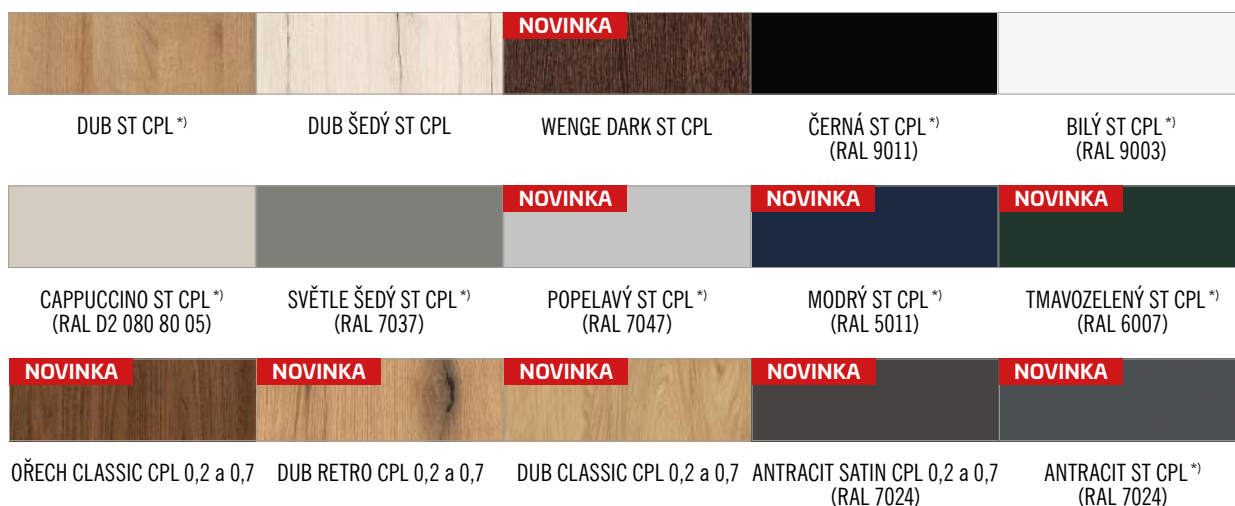

BÍLÝ PREMIUM
(RAL 9003)

DUB NATUR
PREMIUM PŘÍČNÝ

DUB ST CPL *)

DUB ŠEDÝ ST CPL

NOVINKA

WENGE DARK ST CPL

ČERNÁ ST CPL *)
(RAL 9011)

BÍLÝ ST CPL *)
(RAL 9003)

CAPPUCCINO ST CPL *)
(RAL D2 080 80 05)

SVĚTLE ŠEDÝ ST CPL *)
(RAL 7037)

NOVINKA

POPELAVÝ ST CPL *)
(RAL 7047)

NOVINKA

MODRÝ ST CPL *)
(RAL 5011)

NOVINKA

TMAVOZELENÝ ST CPL *)
(RAL 6007)

NOVINKA

NOVINKA

NOVINKA

NOVINKA

NOVINKA

OŘECH CLASSIC CPL 0,2 a 0,7

DUB RETRO CPL 0,2 a 0,7

DUB CLASSIC CPL 0,2 a 0,7

ANTRACIT SATIN CPL 0,2 a 0,7
(RAL 7024)

ANTRACIT ST CPL *)
(RAL 7024)

BÍLÝ CPL 0,2 a 0,7
(RAL 9003)

POPELAVÝ CPL 0,2 a 0,7
(RAL 7047)

UV LAK

*) Povrchy ST CPL mají povrchovou úpravu AntiFinger zabraňující zanechání stop otisků prstů