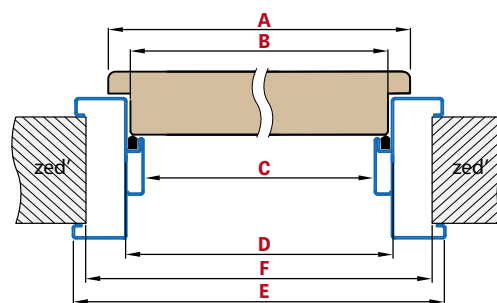

Rozsah regulace min.- max. (mm)	CENA
80-100	4000,-
100-120	4100,-
120-140	4200,-
140-160	4300,-
160-180	4400,-
180-200	4500,-
200-220	4600,-
220-240	4700,-
240-260	4800,-

Šířka dveří	A	B	C	D	E	F
„60“	644	617	600	730	730	660
„70“	744	717	700	830	830	760
„80“	844	817	800	930	930	860
„90“	944	917	900	1030	10730	960
„100“	1044	1017	1000	1130	1130	1060

PŘÍSLUŠENSTVÍ ZA PŘÍPLATEK

norma 210 cm	400,-	400,-
KOMAXIT RAL		1900,-
dvoukřídlé provedení		900,-
rozměr		100,-
protipožární úprava		400,-

ZÁRUBNĚ