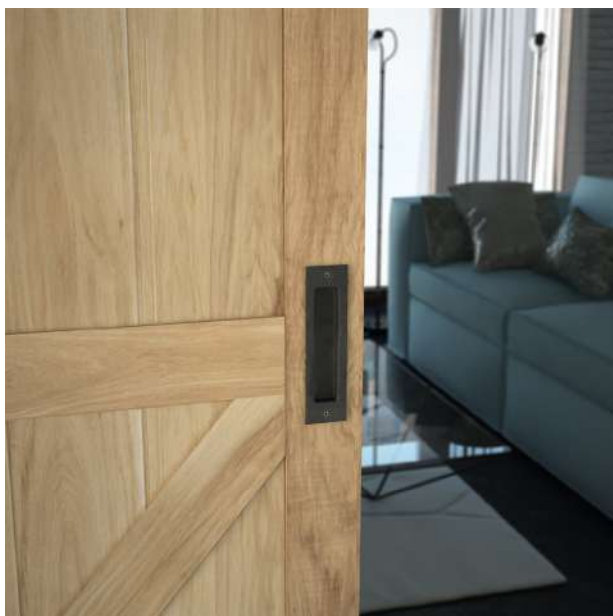

■ MUŠLE LOFT, 2 ks

Zápuštěná mušle, již zafrezovaná do dveří

200*53*16 mm
kod 337-100
1100,-