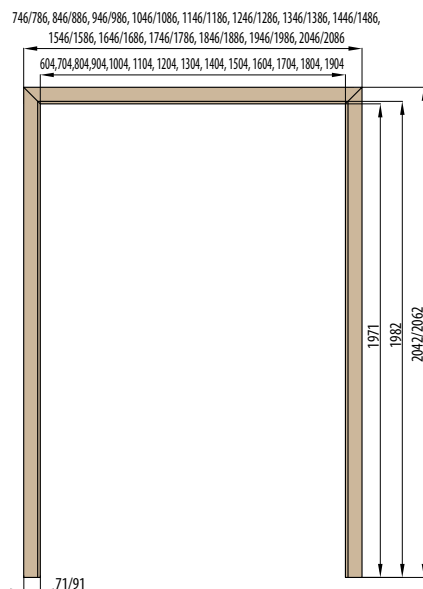

OBLOŽKOVÁ ZÁRUBNĚ TYPU TUNEL (SLEPÁ)

krycí lišta 6 cm / 8 cm