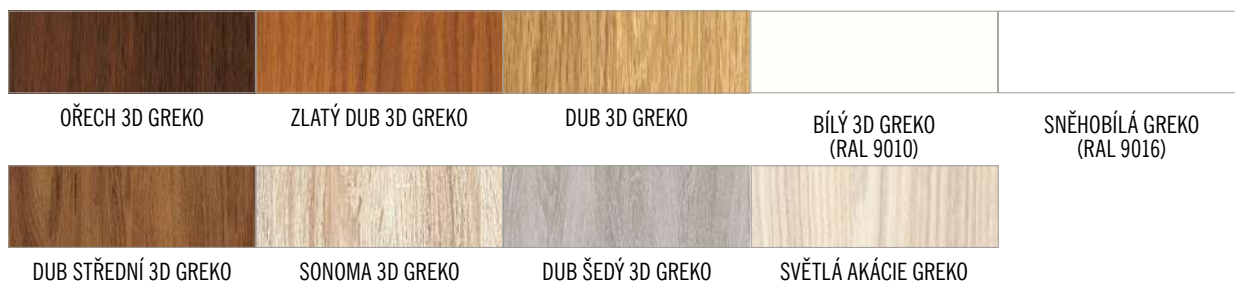

POVRCHOVÉ ÚPRAVY ERKADO

GREKO

OŘECH 3D GREKO

ZLATÝ DUB 3D GREKO

DUB 3D GREKO

BÍLÝ 3D GREKO
(RAL 9010)

SNĚHOBÍLÁ GREKO
(RAL 9016)

DUB STŘEDNÍ 3D GREKO

SONOMA 3D GREKO

DUB ŠEDÝ 3D GREKO

SVĚTLÁ AKÁCIE GREKO