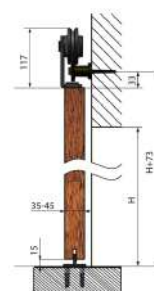

POSUVNÝ SYSTÉM - REA A LUNA

Posuvný systém přizpůsobený pro křídla z kolekce LOFT a MODERN RUSTIC. Inspirován uspořádáním v loftovém stylu, zdůrazňuje módní charakter interiéru, současně zaručuje pohodlí při použití a tichý, plynulý posuv.

■ VLASTNOSTI PRODUKTU

- hmotnost dveřního křídla do 100kg
- délka kolejničky 2000 mm
- barva povrchu černý mat
- snadná montáž
- tichý a plynulý posuv

■ Rozměry

■ VLASTNOSTI PRODUKTU

- hmotnost dveřního křídla do 100kg
- délka kolejničky 2000 mm
- barva povrchu černý mat
- snadná montáž
- tichý a plynulý posuv

■ Rozměry

■ Obsah balení:

- 1x vodící trn
- 2x vozík
- 5x průchodka pro montáž na dveře
- 1x sada šroubů
- 2x doraz pevný - kolejničky
- 2x doraz pevný - dveře
- 1x kolejnička