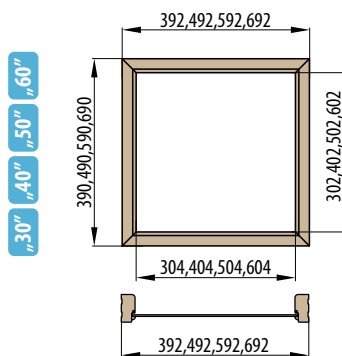

■ Rohový nadsvětlik - rámová zárubeň

„30“ „40“ „50“ „60“