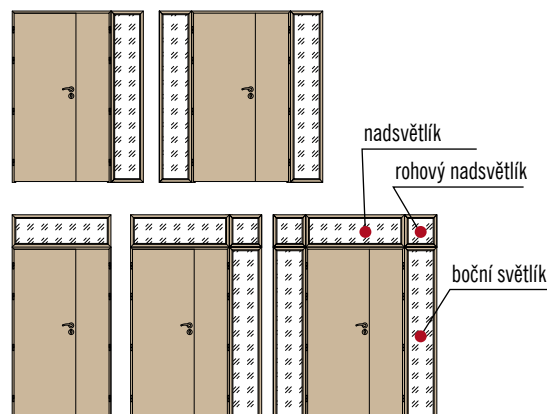

DVOUKŘÍDLÉ DVEŘE

s nadsvětlíkem, bočním světlíkem a rohovým nadsvětlíkem