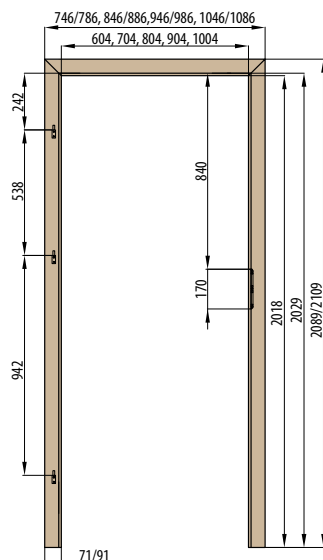

OBLOŽKOVÁ ZÁRUBNĚ PRO FALCOVÉ DVEŘE NORMA PL

krycí lišta 6 cm / 8 cm