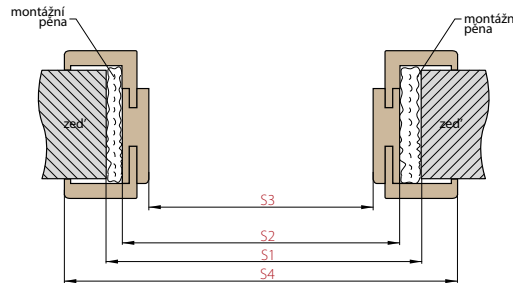

OBLOŽKOVÁ ZÁRUBEŇ TYPU TUNEL (SLEPÁ, PRŮCHOZÍ)

- Cena zárubně typu tunel je stejná jako cena obložkové zárubně pro falcové dveře.
- Norma 210 cm +15%

Zárubeň typu tunel nebo slepá, průchozí zárubeň je obložková zárubeň bez kování a těsnění (mimo OKZ). Může být instalována ve dveřních otvorech jako ochrana rohů stěn, avšak nejčastěji se používá za estetickým účelem – jako dekorace interiéru. Obložkové zárubně typu tunel se používají také v posuvných dveřích ERKADO. Pro posuvné dveře je třeba objednat tunel standartní, ne pro bezfalcové dveře!

		OBLOŽKOVÁ ZÁRUBEŇ TYPU TUNEL STANDARDNÍ													
		„60”	„70”	„80”	„90”	„100”	„110”	„120”	„130”	„140”	„150”	„160”	„170”	„180”	„190”
S1	Doporučená šířka otvoru, ±2 cm	700	800	900	1000	1100	1200	1300	1400	1500	1600	1700	1800	1900	2000
S2	Vnitřní šířka zárubně	648	748	848	948	1048	1148	1248	1348	1448	1548	1648	1748	1848	1948
S3	Šířka ve světlosti zárubně	604	704	804	904	1004	1104	1204	1304	1404	1504	1604	1704	1804	1904
S4	Šířka pokrytí zárubně, krycí lišta 6 cm / 8 cm	746/786	846/886	946/986	1046/1086	1146/1186	1246/1286	1346/1386	1446/1486	1546/1586	1646/1686	1746/1786	1846/1886	1946/1986	2046/2086
H1	Doporučená výška otvoru, ±2 cm	2020	2020	2020	2020	2020	2020	2020	2020	2020	2020	2020	2020	2020	2020
H2	Vnitřní výška zárubně	1993	1993	1993	1993	1993	1993	1993	1993	1993	1993	1993	1993	1993	1993
H3	Výška ve světlosti zárubně	1971	1971	1971	1971	1971	1971	1971	1971	1971	1971	1971	1971	1971	1971
H4	Výška pokrytí zárubně, krycí lišta 6 cm / 8 cm	2042/2062	2042/2062	2042/2062	2042/2062	2042/2062	2042/2062	2042/2062	2042/2062	2042/2062	2042/2062	2042/2062	2042/2062	2042/2062	2042/2062

		OBLOŽKOVÁ ZÁRUBEŇ TYPU TUNEL PRO BEZFALCOVÉ DVEŘE													
		„60”	„70”	„80”	„90”	„100”	„110”	„120”	„130”	„140”	„150”	„160”	„170”	„180”	
S1	Doporučená šířka otvoru, ±2 cm	730	830	930	1030	1130	1230	1330	1430	1530	1630	1730	1830	1930	
S2	Vnitřní šířka zárubně	673	773	873	973	1073	1173	1273	1373	1473	1573	1673	1773	1873	
S3	Šířka ve světlosti zárubně	629	729	829	929	1029	1129	1229	1329	1429	1529	1629	1729	1829	
S4	Šířka pokrytí zárubně, krycí lišta 6 cm / 8 cm	771/811	871/911	971/1011	1071/1111	1171/1211	1271/1311	1371/1411	1471/1511	1571/1611	1671/1711	1771/1811	1871/1911	1971/2011	
H1	Doporučená výška otvoru, ±2 cm	2030	2030	2030	2030	2030	2030	2030	2030	2030	2030	2030	2030	2030	
H2	Vnitřní výška zárubně	2006	2006	2006	2006	2006	2006	2006	2006	2006	2006	2006	2006	2006	
H3	Výška ve světlosti zárubně	1984	1984	1984	1984	1984	1984	1984	1984	1984	1984	1984	1984	1984	
H4	Výška pokrytí zárubně, krycí lišta 6 cm / 8 cm	2055/2075	2055/2075	2055/2075	2055/2075	2055/2075	2055/2075	2055/2075	2055/2075	2055/2075	2055/2075	2055/2075	2055/2075	2055/2075	

- **PODLAHOVÁ LIŠTA**
  PODLAHOVÁ LIŠTA 2,4 bm
  250,-
  titanová bílá UV 400,-