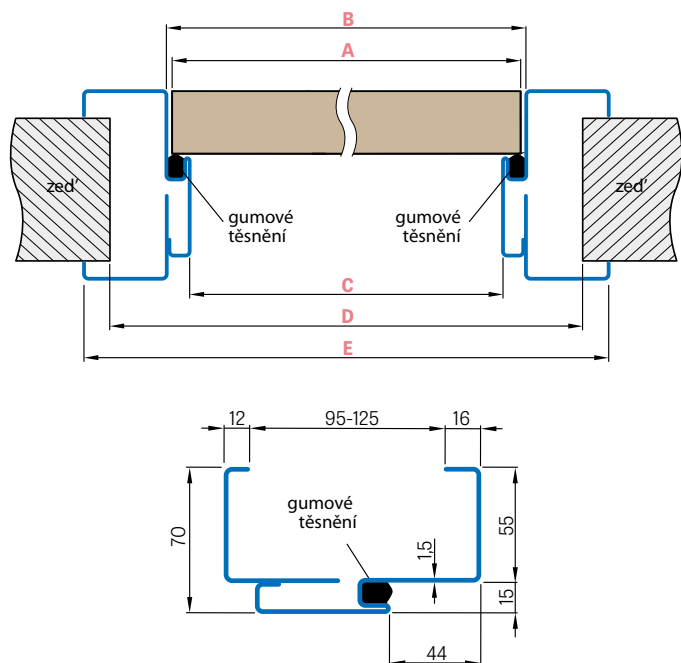

OCELOVÉ ZÁRUBNĚ PRO BEZFALCOVÉ DVEŘE

NOVINKA

**■ OREGULOVANÁ OCELOVÁ ZÁRUBĚŇ, tl.1,5mm
RAL STANDARD**

¹⁾ NORMA 210 cm

Rozsah regulace min. - max. (mm)	CENA RAL STANDARD
95-125	8500,-
125-155	8900,-
155-185	9500,-
185-215	10100,-
215-245	10700,-
245-275	11300,-
275-305	12100,-

Šířka dveří	A	B	C	D	E
„60“	644	650	620	695	760
„70“	744	750	720	795	860
„80“	844	850	820	895	960
„90“	944	950	920	995	1060
„100“	1044	1050	1020	1095	1160
„110“	1144	1150	1120	1195	1260