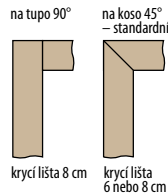

■ SPOJENÍ KRYCÍ LIŠTY

ŠÍŘKA	A	B	C	D	E	F	G
„60”	644	618	604	626	648	700±20	746*/ 786**
„65”	695	669	655	677	699	750±20	797*/ 837**
„70”	744	718	704	726	748	800±20	846*/ 886**
„75”	795	769	755	777	799	850±20	897*/ 937**
„80”	844	818	804	826	848	900±20	946*/ 986**
„85”	895	869	855	877	899	950±20	997*/ 1037**
„90”	944	918	904	926	948	1000±20	1046*/ 1086**
„95”	995	969	955	977	999	1050±20	1097*/ 1137**
„100”	1044	1018	1004	1026	1048	1100±20	1146*/ 1186**
„110”	1144	1118	1104	1126	1148	1200±20	1246*/ 1286**

**krycí lišta 6 cm / 8 cm

Rozměry „65”, „75”, „85”, „95” jsou dostupné pro dveře ALTAMURA 1

Rozsah regulace min.- max. (mm)	ZÁRUBNĚ			
	3D GREKO	CPL LAMINÁT, PREMIUM	CPL 0,2	UV LAK
65-70	3000,-	3250,-	3550,-	5500,-
70-80	3000,-	3250,-	3550,-	5500,-
80-100	2600,-	2850,-	3150,-	5100,-
100-120	2650,-	2900,-	3200,-	5300,-
120-140	2750,-	3000,-	3300,-	5500,-
140-160	2850,-	3100,-	3400,-	5700,-
160-180	3000,-	3250,-	3550,-	5900,-
180-200	3100,-	3350,-	3650,-	6100,-
200-220	3400,-	3650,-	3950,-	6500,-
220-240	3500,-	3750,-	4050,-	6700,-
240-260	3600,-	3850,-	4150,-	6900,-
260-280	3700,-	3950,-	4250,-	7100,-
280-300	4000,-	4250,-	4550,-	7600,-
300-340	4100,-	4350,-	4650,-	7850,-
340-360	4500,-	4750,-	5050,-	8100,-
360-380	4600,-	4850,-	5150,-	8250,-
380-400	4800,-	5050,-	5350,-	8500,-
400-420	4900,-	5150,-	5450,-	8850,-

1 díl

2 díly

■ Spojení krycí lišty na tupo je možné pouze v případě 8 cm límce. Příplatek za toto provedení je 800,- vč 8 cm límce, pro povrch BÍLÉ LAKOVANÉ cena 1350,-, kromě regulace 75-95 mm.

■ Krycí lišta 8 cm = 100,-

■ Cena obložkové a rámové zárubně pro dvoukřídle dveře +30%.

■ Krycí lišta: standardní (pero 20 mm) nebo s prodlouženým perem (pero 40 mm) v povrchu GREKO (1000,-), ST CPL a PREMIUM (1100,-) a v povrchu CPL 0,2 a UV LAK 1700,-

■ Lze vyrobit zárubně pro atypickou tloušťku zdi od 420 mm. Zárubně se budou skládat z více dílů. Příplatek za každých 2 cm rozsahu je 200,- – základem je cena zárubně 400-420 mm.

■ Max. tloušťka zárubně je 500-520. V případě širší zárubně je třeba objednat ostění 120 mm

■ Ceny zárubně typu tunel (slepá) o šířce 60, 70, 80, 90, 100 jsou stejné jako ceny obložkové zárubně.

■ Ceny zárubně typu tunel (slepá) o šířce 110, 120, 130, 140, 150, 160, 170, 180, 190 = +30%.

■ Je možné podříznout zárubně dle vlastního požadavku až do 50 mm bez ztráty záruky.

■ Ostění pro rozšíření tloušťky zárubně, 55 mm nebo 120 mm = 1000,- pro CPL 0,2 a UV LAK = 1800,-

■ Příplatek 750,- k ceně obložkové zárubně pro dveře HERSE

■ Protipožární úprava obložkové zárubně 2200,-

■ Elektrický otvírač 2000,-

■ Norma 210 cm +15%