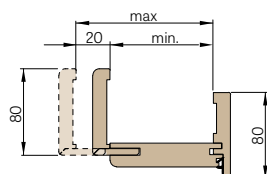

ROZSAH REGULACE

Rozměry N jsou dostupné pro dveře ALTAMURA 1, BALDUR 1, UNO PREMIUM

Rozsah regulace min. - max. (mm)	REVERZNÍ		
	3D GREKO Cena	CPL, PREMIUM Cena	UV LAK Cena
75-95	7450,-	8050,-	10000,-
95-115			
115-135			
135-155	7700,-	8300,-	10400,-
155-175			
175-195			
195-215	7850,-	8450,-	10800,-
215-235			
235-255	8000,-	8600,-	11150,-
255-295	8500,-	9100,-	11750,-
295-315			
315-335	9050,-	9650,-	12150,-
335-355			

1 díl

2 díly