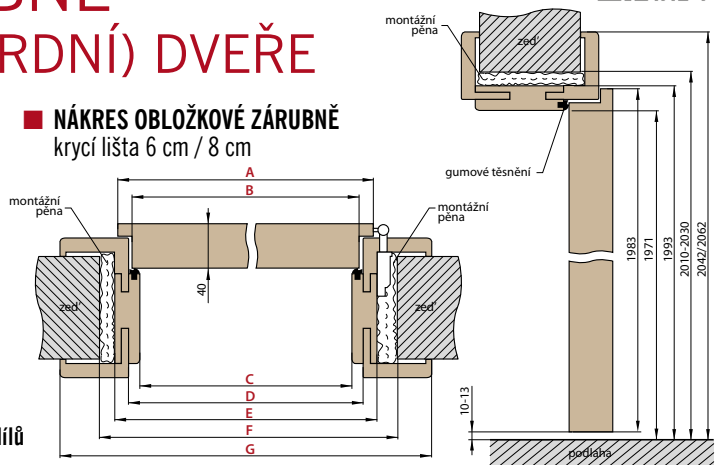

## ■ NÁKRES OBLOŽKOVÉ ZÁRUBNĚ krycí lišta 6 cm / 8 cm