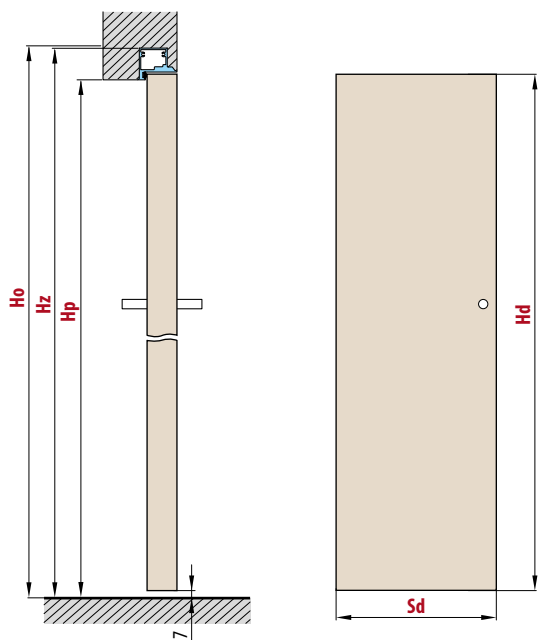

SKRYTÉ ZÁRUBNĚ COVERT

BEZOBLOŽKOVÉ DVEŘE

DVEŘE	3000,-
SKRYTÉ ZÁRUBNĚ HLINÍKOVÉ	6000,-

■ Standardní rozměry pro falcové dveře, otevírání ven