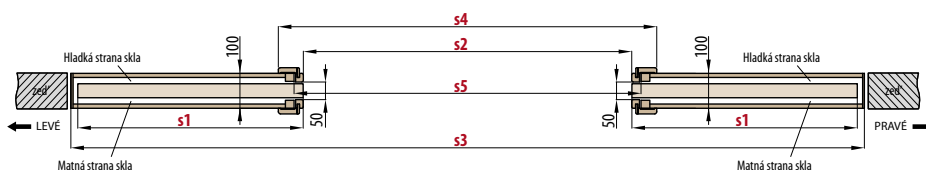

## PD2P.100 (ukázka levých a pravých dveří)

- rozsah regulace zárubně 100-105 mm

V balení bez těsnících kartáčků kvůli tloušťce