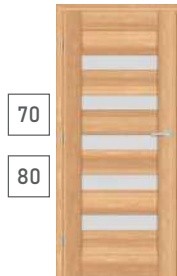

MAGNÓLIE 1
DUB
3D GREKO

3471 Kč ~~4182 Kč~~