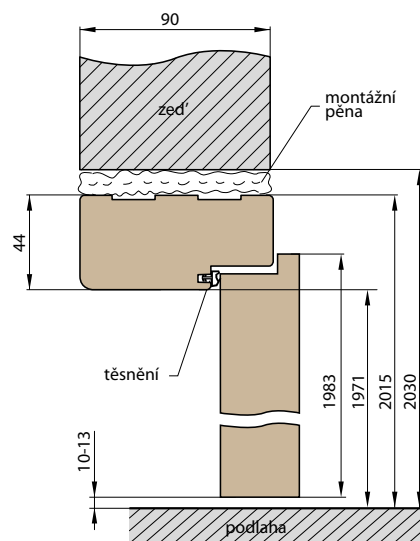

RÁMOVÉ ZÁRUBNĚ PRO FALCOVÉ (STANDARDNÍ) DVEŘE

■ NÁKRES RÁMOVÉ ZÁRUBNĚ

POVRCH	Cena
3D GREKO	1700,-
CPL, PREMIUM	1800,-
CPL 0,2	2100,-
UV LAK	3300,-

ŠÍŘKA	A	B	C	D	E
„60”	644	618	604	692	722
„70”	744	718	704	792	822
„80”	844	818	804	892	922
„90”	944	918	904	992	1022
„100”	1044	1018	1004	1092	1122

■ OBLÁ KRYCÍ LIŠŤA

POVRCH	Cena
3D GREKO	200,-
CPL, PREMIUM	200,-
CPL 0,2	250,-
UV LAK	400,-

Pro rozměry 60-100 = 2,5ks x 213,cm
pro rozměry 100-190 = 3ks x 213cm

■ PLOCHÁ KRYCÍ LIŠŤA 8 mm

POVRCH	Cena
3D GREKO	300,-
CPL, PREMIUM	350,-
CPL 0,2	550,-
UV LAK	750,-

Pro rozměry 60-100 = 2,5ks x 213,cm
pro rozměry 100-190 = 3ks x 213cm

■ PLOCHÁ KRYCÍ LIŠŤA 16 mm

POVRCH	Cena
3D GREKO	600,-
CPL, PREMIUM	650,-
CPL 0,2	900,-
UV LAK	1350,-

Příplatek 750,- k ceně obložkové zárubně pro dveře HERSE