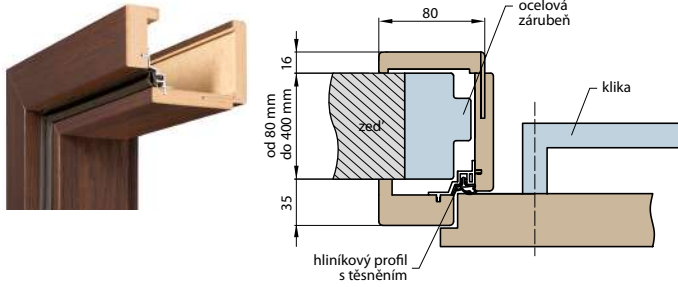

OBKLAD KOVOVÉ ZÁRUBNĚ - OKZ

UMÍSTĚNÍ KLIKY VE DVEŘÍCH