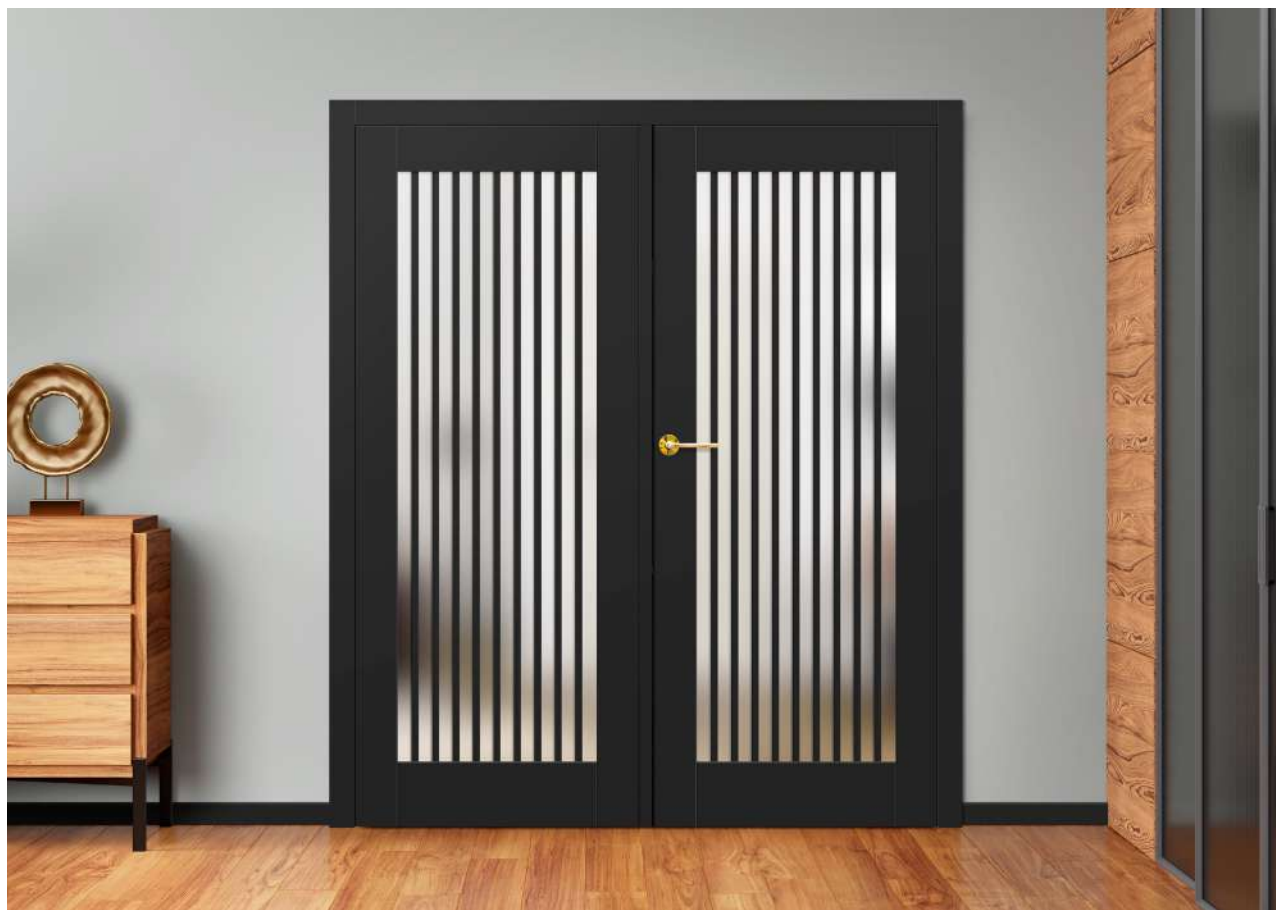

### ŘEZ DVEŘÍ

<sup>1)</sup> příplatek 1700,-

<sup>2)</sup> příplatek 2800,- - směr kresby dřeva může být svislý nebo vodorovný, pro hladké dveře nebo s mělkým frézováním

<sup>3)</sup> hladká nebo se strukturou dřeva