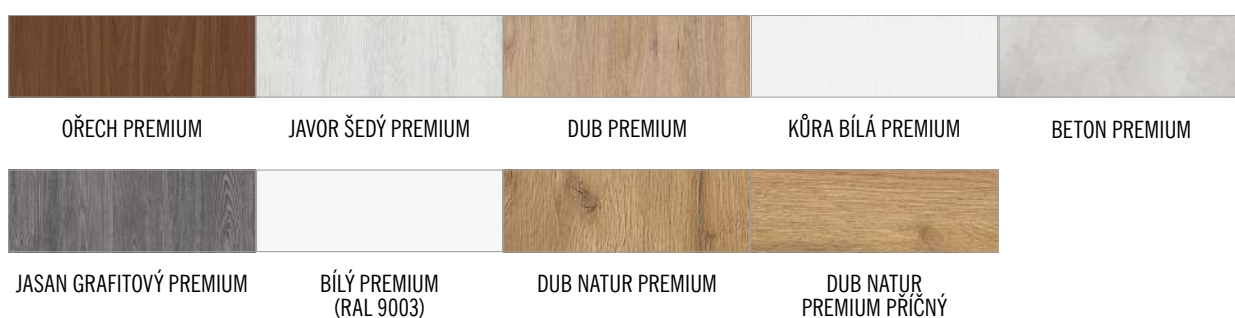

PREMIUM

OŘECH PREMIUM

JAVOR ŠEDÝ PREMIUM

DUB PREMIUM

KŮRA BÍLÁ PREMIUM

BETON PREMIUM

JASAN GRAFITOVÝ PREMIUM

DUB NATUR PREMIUM

CPL