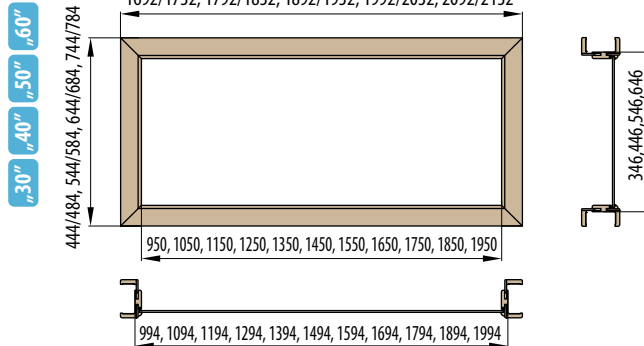

■ Nadsvětlik - obložková zárubeň pro dvoukřídlé dveře, základ 6 cm / 8 cm

„90“ „100“ „110“ „120“ „130“ „140“ „150“ „160“ „170“ „180“ „190“

1092/1132, 1192/1232, 1292/1332, 1392/1432, 1492/1532, 1592/1632, 1692/1732, 1792/1832, 1892/1932, 1992/2032, 2092/2132