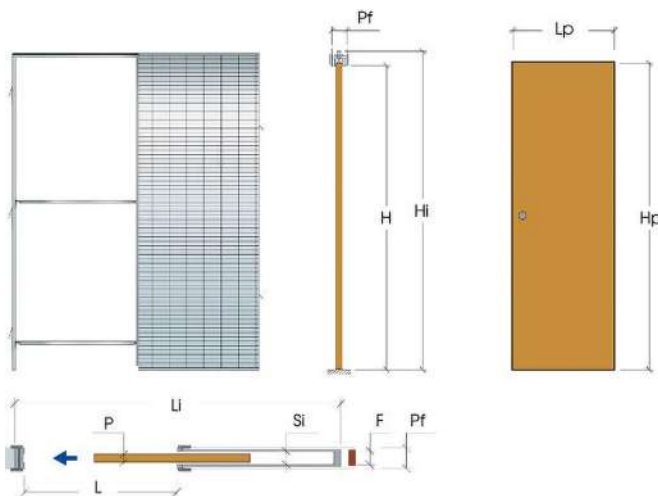

Světlost průchodu		Celkové rozměry		Hotová stěna / Vnitřní prostor		Rozměry křídla		Síla hrubé přčky		Tloušťka křídla	
L	H	Li	Hi	Pf / Si		Lp	Hp	F		P	
600	2000/2100	1310	2120/2220	SDK		644	2010/2110	SDK		SDK	
700		1510		100 / 54	744	75		40			
800		1710		125 / 69	844	100		40			
900		1910		ZDP		944		ZDP		ZDP	
1000		2110		105 / 69	125 / 89	1044		80		40	
				145 / 89				100		40	
								120		40	

*rozměry 90 a 100 na poptávku *rozměrová tabulka pro obložkový typ pouzdra

POSUVNÉ DVEŘE