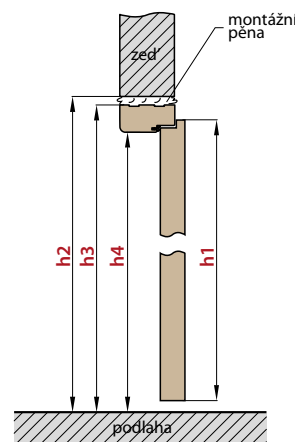

■ DVOUKŘÍDLÉ DVEŘE VČETNĚ RÁMOVÉ ZÁRUBNĚ

OBLOŽKOVÉ ZÁRUBNĚ		DVOUKŘÍDLÉ DVEŘE (ROZMĚRY PRO ZÁRUBEŇ TYPU TUNEL, VIZ TABULKA STR. 193)										
		„90”	„100”	„110”	„120”	„130”	„140”	„150”	„160”	„170”	„180”	„190”
A+B	Šířka dveří	988	1088	1188	1288	1388	1488	1588	1688	1788	1888	1988
s1	Doporučená šířka otvoru, ±1cm	1034	1134	1234	1334	1434	1534	1634	1734	1834	1934	2034
s2	Vnitřní šířka zárubně	994	1094	1194	1294	1394	1494	1594	1694	1794	1894	1994
s3	Šířka ve světlosti zárubně	950	1050	1150	1250	1350	1450	1550	1650	1750	1850	1950
s4	Šířka pokrytí zárubně, záklap 6 cm / 8 cm	1092/ 1132	1192/ 1232	1292/ 1332	1392/ 1432	1492/ 1532	1592/ 1632	1692/ 1732	1792/ 1832	1892/ 1932	1992/ 2032	2092/ 2132
h1	Výška dveří	1983										
h2	Doporučená výška otvoru, ±1cm	2013										
h3	Vnitřní výška zárubně	1993										
h4	Výška ve světlosti zárubně	1971										
h5	Výška pokrytí zárubně, záklap 6 cm / 8 cm	2042/ 2062										

RÁMOVÉ ZÁRUBNĚ		DVOUKŘÍDLÉ DVEŘE										
		„90”	„100”	„110”	„120”	„130”	„140”	„150”	„160”	„170”	„180”	„190”
A+B	Šířka dveří	988	1088	1188	1288	1388	1488	1588	1688	1788	1888	1988
s1	Doporučená šířka otvoru, ±1cm	1068	1168	1268	1368	1468	1568	1668	1768	1868	1968	2068
s2	Vnitřní šířka zárubně	1038	1138	1238	1338	1438	1538	1638	1738	1838	1938	2038
s3	Šířka ve světlosti zárubně	950	1050	1150	1250	1350	1450	1550	1650	1750	1850	1950
h1	Výška dveří	1983										
h2	Doporučená výška otvoru, ±1cm	2030										
h3	Vnitřní výška zárubně	2015										
h4	Výška ve světlosti zárubně	1971