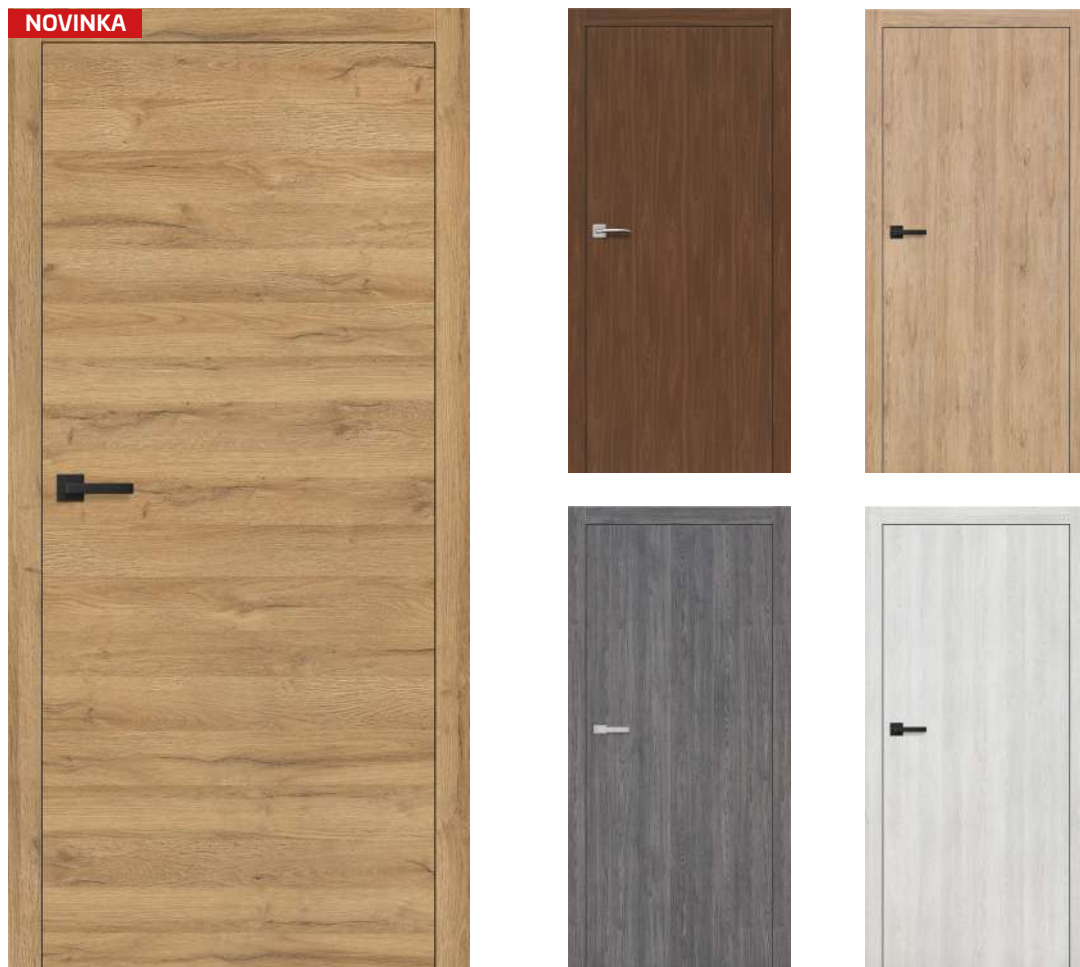

# ALTAMURA 1

BEZFALCOVÉ PŘÍČNÍ

DESKOVÉ DVEŘE STANDARD

NOVINKA

DESKOVÉ DVEŘE  
STANDARD

<b>GREKO</b>		<b>1794,-</b>							
SVĚTLÁ AKÁCIE 3D GREKO	OŘECH 3D GREKO	ZLATÝ DUB 3D GREKO	DUB 3D GREKO	DUB ŠEDÝ GREKO	SONOMA 3D GREKO	DUB STŘEDNÍ 3D GREKO	BÍLÝ 3D GREKO hrnatá hrana	SNĚHOBÍLÁ GREKO hrnatá hrana	