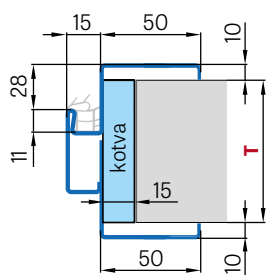

Rozsah regulace min.- max. (mm)	CENA
80-100	4000,-
100-120	4100,-
120-140	4200,-
140-160	4300,-
160-180	4400,-
180-200	4500,-
200-220	4600,-
220-240	4700,-
240-260	4800,-

Šířka dveří	A	B	C	D	E	F
„60“	644	617	600	730	730	660
„70“	744	717	700	830	830	760
„80“	844	817	800	930	930	860
„90“	944	917	900	1030	10730	960
„100“	1044	1017	1000	1130	1130	1060

PŘÍSLUŠENSTVÍ ZA PŘÍPLATEK

norma 210 cm	400,-	400,-
KOMAXIT RAL		1900,-
dvoukřídlé provedení		900,-
rozměr		100,-
protipožární úprava		400,-

ZÁRUBNĚ