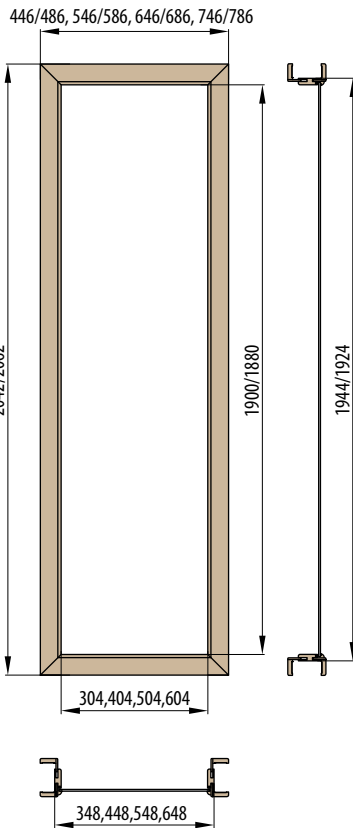

## ■ Boční světlik - obložková zárubeň základ 6 cm / 8 cm

„30“ „40“ „50“ „60“