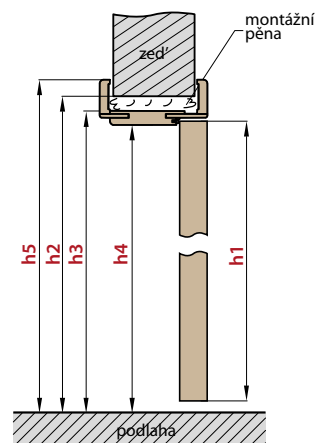

DVOUKŘÍDLÉ DVEŘE BEZFALCOVÉ

■ DVOUKŘÍDLÉ DVEŘE BEZFALCOVÉ VČETNĚ OBLOŽKOVÉ ZÁRUBNĚ

OBLOŽKOVÉ ZÁRUBNĚ	DVOUKŘÍDLÉ DVEŘE BEZFALCOVÉ									
	„90”	„100”	„110”	„120”	„130”	„140”	„150”	„160”	„170”	„180”
A+B Šířka křídla	988	1088	1188	1288	1388	1488	1588	1688	1788	1888
s1 Doporučená šířka otvoru, ±1cm	1070	1170	1270	1370	1470	1570	1670	1770	1870	1970
s2 Vnitřní šířka zárubně	1021	1121	1221	1321	1421	1521	1621	1721	1821	1921
s3 Šířka ve světlosti zárubně	977	1077	1177	1277	1377	1477	1577	1677	1777	1877
s4 Šířka pokrytí zárubně, záklop 6 cm / 8 cm	1119/ 1159	1219/ 1259	1319/ 1359	1419/ 1459	1519/ 1559	1619/ 1659	1719/ 1759	1819/ 1859	1919/ 1959	2019/ 2059
h1 Výška dveří	1983	1983	1983	1983	1983	1983	1983	1983	1983	1983
h2 Doporučená výška otvoru, ±1cm	2030	2030	2030	2030	2030	2030	2030	2030	2030	2030
h3 Vnitřní výška zárubně	2006	2006	2006	2006	2006	2006	2006	2006	2006	2006
h4 Výška ve světlosti zárubně	1984	1984	1984	1984	1984	1984	1984	1984	1984	1984
h5 Výška pokrytí zárubně, záklop 6 cm / 8 cm	2055/ 2075	2055/ 2075	2055/ 2075	2055/ 2075	2055/ 2075	2055/ 2075	2055/ 2075	2055/ 2075	2055/ 2075	2055/ 2075

DVOUKŘÍDLÉ DVEŘE