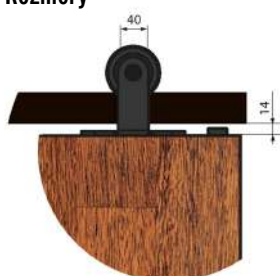

POSUVNÝ SYSTÉM - REA A LUNA

Posuvný systém přizpůsobený pro křídla z kolekce LOFT a MODERN RUSTIC. Inspirován uspořádáním v loftovém stylu, zdůrazňuje módní charakter interiéru, současně zaručuje pohodlí při použití a tichý, plynulý posuv.

■ VLASTNOSTI PRODUKTU

- hmotnost dveřního křídla do 100kg
- délka kolejničky 2000 mm
- barva povrchu černý mat
- snadná montáž
- tichý a plynulý posuv

■ Rozměry

■ VLASTNOSTI PRODUKTU

- hmotnost dveřního křídla do 100kg
- délka kolejničky 2000 mm
- barva povrchu černý mat
- snadná montáž
- tichý a plynulý posuv

■ Rozměry

■ Obsah balení:

- 1x vodící trn
- 2x vozík
- 5x průchodka pro montáž na dveře
- 1x sada šroubů
- 2x doraz pevný - kolejničky
- 2x doraz pevný - dveře
- 1x kolejnička