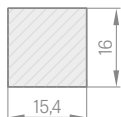

■ DEKORAČNÍ LIŠTA

■ MONTÁŽNÍ LIŠTA

■ UKONČOVACÍ LIŠTA

■ DEKORAČNÍ PANEL

ERKADO

ADAPTER

— povrchová úprava

ST CPL i PREMIUM

adapter, délka 2750 mm, 1 ks	600,-
dekorační lišta+montážní lišta délka 2750 mm, 3 ks	1200,-
ukončovací lišta, délka 2750 mm 1 ks	200,-

Jednotlivé prvky systému dekoračních panelů jsou vyrobeny z MDF a jsou v délce 2750 mm, avšak každý produkt má výrobní délku 2800 mm. Na každé straně je 25 mm okraj pro individuální ořez před instalací jako rezerva pro případ poškození dopravou.

■ Obsah balení:

- adaptér - množství v balení: 1 kus
- koncová lišta - množství v balení: 1 kus
- dekorační lišta + montážní lišta - množství v balení 3 sady

CPL

PREMIUM