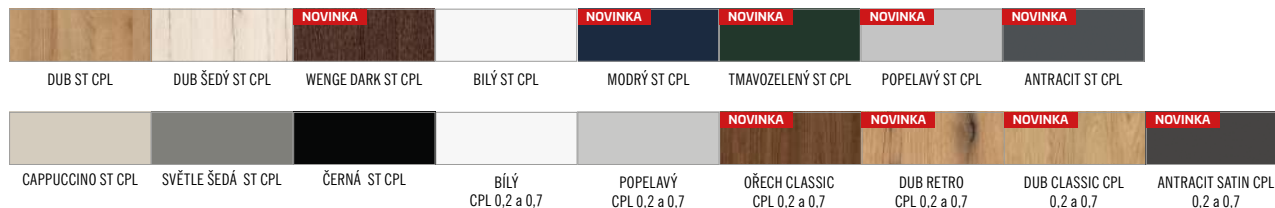

KOVÁNÍ NAJDETE NA KONCI KATALOGU

CPL 5500,-

CPL 0,2 6200,-

CPL 0,7 7000,-