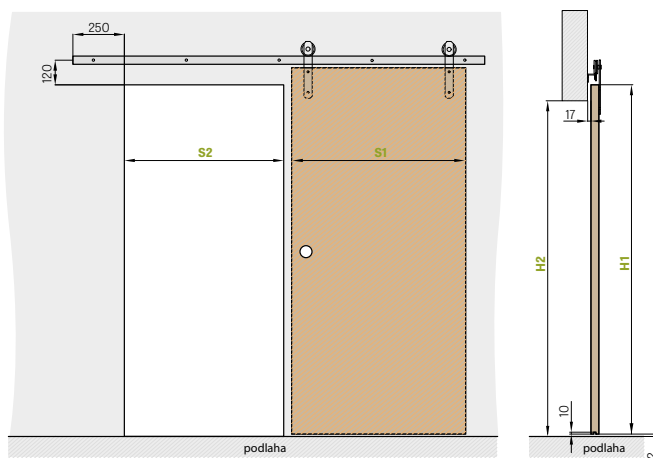

Posuvný systém na stěnu typu LOFT je dostupný v černé barvě, jako komplet s plným křídlem typu LOFT. Křídlo LOFT je běžně dodáváno se stabilizační výplní voštiny nebo za příplatek plná deska. Systém je určen pro začištěný průchozí otvor, nelze ho doplnit zárubní - tunelem. Kompletní systém se skládá: garnýž LOFT + křídlo LOFT + mušle + tichý doraz na jednu nebo na dvě strany.

posuvný systém na stěnu typ LOFT	5550,-
mušle dle výběru na str. kování	
výplň plná deska	900,-
ventilační kovové průduchy: kulaté a hranaté (4 ks) povrchová úprava: černý mat	600,-
tichý doraz	1000,-
spojka pro dvoukřídlovou kolejnici	150,-