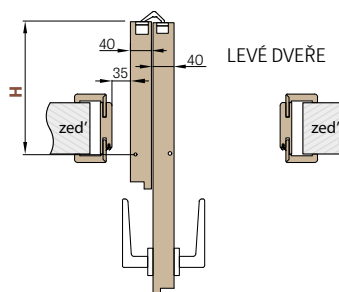

ŠÍŘKA	A	B	C	E	F	G	H
„60“	641	614	604	648	688	746*/786**	152,5
„70“	741	714	704	748	788	846*/886**	202,5
„80“	841	814	804	848	888	946*/986**	252,5
„90“	941	914	904	948	988	1046*/1086**	302,5
„100“	1041	1014	1004	1048	1088	1146*/1186**	352,5

Rozsah regulace min.- max. (mm)	OBLOŽKOVÉ ZÁRUBNĚ PRO SKLÁDACÍ DVEŘE
	3D GREKO, PREMIUM
65-70	4350,-
70-80	4350,-
80-100	4350,-
100-120	4400,-
120-140	4500,-
140-160	4650,-
160-180	4800,-
180-200	4850,-
200-220	5000,-
220-240	5100,-
240-260	5250,-
260-280	5350,-
280-300	5600,-
300-340	5700,-
340-360	6150,-
360-380	6300,-
380-400	6550,-
400-420	6650,-

DOSTUPNÉ ŠÍŘKY KŘÍDEL

60 70 80 90 100

DOSTUPNÉ VÝŠKY

197 202

Obložkové zárubně s rozsahem nad 280 mm se skládají ze dvou dílů

Obložkové zárubně s rozsahem nad 400 mm se skládají ze tří dílů

Obložkové zárubně s krycí lištou 6 cm nebo 8 cm, pouze napojení na koso 45°- bez příplatku

SVĚTLÁ AKÁCIE 3D GREKO	ØŘECH 3D GREKO	ZLATÝ DUB 3D GREKO	DUB 3D GREKO	DUB ŠEDÝ GREKO	SONOMA 3D GREKO	DUB STŘEDNÍ 3D GREKO	BÍLÝ 3D GREKO hranatá hrana	SNĚHOBÍLÁ GREKO hranatá hrana	NOVINKA BÍLÝ CPL 0,2 a 0,7	NOVINKA ANTRACIT SATIN CPL 0,2 a 0,7	NOVINKA ANTRACIT ST CPL
DUB ST CPL	DUB ŠEDÝ ST CPL	NOVINKA WENGE DARK ST CPL	BÍLÝ ST CPL	CAPPUCCINO ST CPL	SVĚTLÉ ŠEDÁ ST CPL	ČERNÁ ST CPL	NOVINKA MODRÝ ST CPL	NOVINKA TMAVOZELENÝ ST CPL	NOVINKA POPELAVÝ ST CPL	NOVINKA POPELAVÝ CPL 0,2 a 0,7	
ØŘECH PREMIUM	JAVOR ŠEDÝ PREMIUM	DUB PREMIUM	KŮRA BÍLÁ PREMIUM	BÍLÝ PREMIUM	JASAN GRAFITOVÝ PREMIUM	BETON PREMIUM	DUB NATUR PREMIUM	DUB NATUR PREMIUM PŘÍČNÝ	NOVINKA ØŘECH CLASSIC CPL 0,2 a 0,7	NOVINKA DUB RETRO CPL 0,2 a 0,7	NOVINKA DUB CLASSIC CPL 0,2 a 0,7

SKLÁDACÍ DVEŘE