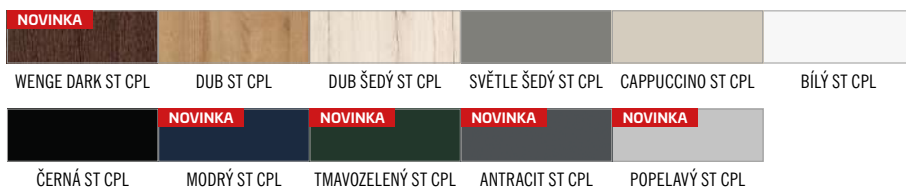

SURMIA

RÁMOVÉ DVEŘE STILE

CPL 5100,-

PREMIUM 5200,-