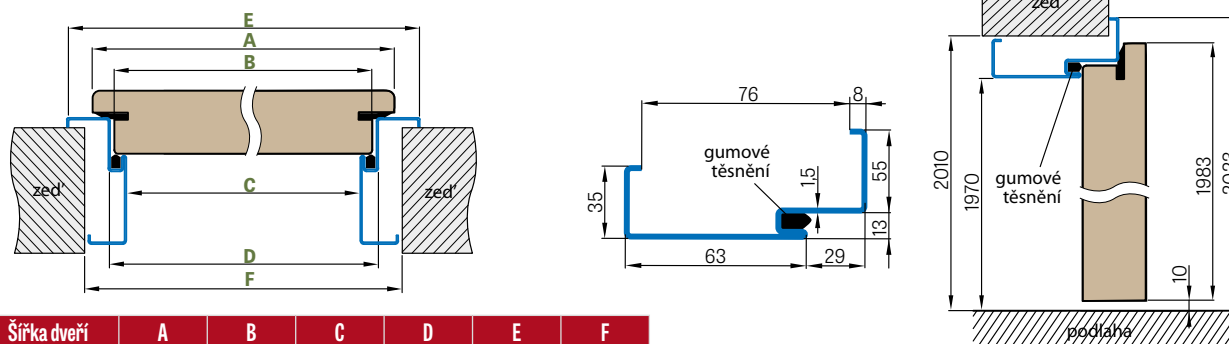

STANDARDNÍ OCELOVÁ ZÁRUBĚň RAL STANDARD

cena 4200,-

Šířka dveří	A	B	C	D	E	F
„60“	644	617	601	631	741	681
„70“	744	717	701	731	841	781
„80“	844	817	801	831	941	881
„90“	944	917	901	931	1041	981
„90ES“	948	921	905	935	1045	985
„100“	1044	1017	1001	1031	1141	1081

- **A** – těsnění
- **B** – zedeň
- **C** – podlaha