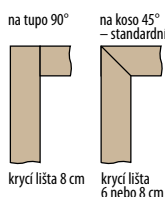

SPOJENÍ KRYCÍ LIŠTY

krycí lišta 8 cm
krycí lišta 6 nebo 8 cm

ŠÍŘKA	A	B	C	D	E	F
„60N“	620	605	627	649	700 ± 20	747* / 787**
„60“	644	629	651	673	730 ± 20	771* / 811**
„70N“	720	705	727	749	800 ± 20	847* / 887**
„70“	744	729	751	773	830 ± 20	871* / 911**
„80N“	820	805	827	849	900 ± 20	947* / 987**
„80“	844	829	851	873	930 ± 20	971* / 1011**
„90N“	920	905	927	949	1000 ± 20	1047* / 1087**
„90“	944	929	951	973	1030 ± 20	1071* / 1111**
„100“	1044	1029	1051	1073	1130 ± 20	1171* / 1211**

**krycí lišta 6 cm / 8 cm

Rozměry N jsou dostupné pro dveře ALTAMURA 1, BALDUR 1, UNO PREMIUM

Rozsah regulace min.- max. (mm)	OBLOŽKOVÉ ZÁRUBNĚ DLE PLOCH			
	3D GREKO	CPL LAMINÁT, PREMIUM	CPL 0,2	UV LAK
80-95				
95-115	5000,-	5500,-	5700,-	7200,-
115-135				
135-155	5250,-	5750,-	5950,-	7450,-
155-175				
175-195				
195-215	5400,-	5900,-	6100,-	7600,-
215-235				
235-255				
255-275	5550,-	6050,-	6250,-	7900,-
275-295				
295-315	5700,-	6200,-	6400,-	8100,-
315-335	5950,-	6450,-	6650,-	8400,-
335-355	6500,-	7000,-	7200,-	8800,-
355-375				
375-395	6800,-	7300,-	7500,-	9200,-
395-415