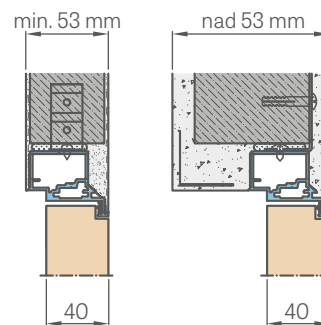

■ OSAZENÍ DO ZDĚNÉ PŘÍČKY

SKRYTÉ ZÁRUBNĚ /
BEZOBLOŽKOVÉ DVEŘE