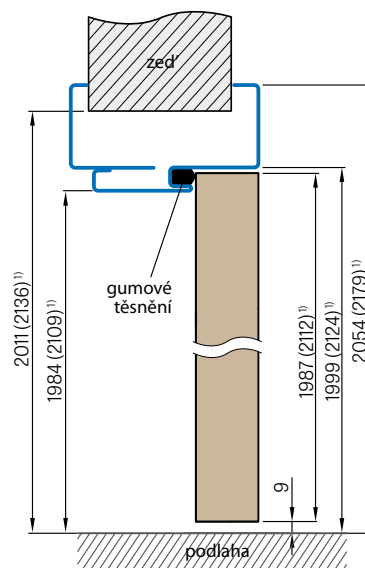

OCELOVÉ ZÁRUBNĚ PRO BEZFALCOVÉ DVEŘE

NOVINKA

**■ OREGULOVANÁ OCELOVÁ ZÁRUBĚŇ, tl.1,5mm
RAL STANDARD**

¹⁾ NORMA 210 cm

Rozsah regulace min. - max. (mm)	CENA RAL STANDARD
95-125	8500,-
125-155	8900,-
155-185	9500,-
185-215	10100,-
215-245	10700,-
245-275	11300,-
275-305	12100,-

Šířka dveří	A	B	C	D	E
„60“	644	650	620	695	760
„70“	744	750	720	795	860
„80“	844	850	820	895	960
„90“	944	950	920	995	1060
„100“	1044	1050	1020	1095	1160
„110“	1144	1150	1120	1195	1260