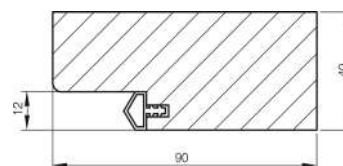

Rámové zárubně se dodává v delším provedení. Je třeba zkrátit na místě na požadovaný rozměr.

Šířka zárubně „100“ 400,- (pouze dýhované provedení)

- Ceny zárubně typu tunel (slepá) pro posuvné dveře na stěnu o šířce 60, 70, 80, 90, 100 jsou stejné jako ceny obložkové zárubně.
- Nelze vyrobit dvoukřídlé zárubně.
- Je možné podříznout zárubně dle vlastního požadavku až do 50 mm bez ztráty záruky.
- Rozměry dřevěné obložkové zárubně jsou totožné s rozměry v sekci OBLOŽKOVÉ ZÁRUBNĚ pro falcové dveře, viz. OBSAH katalogu.