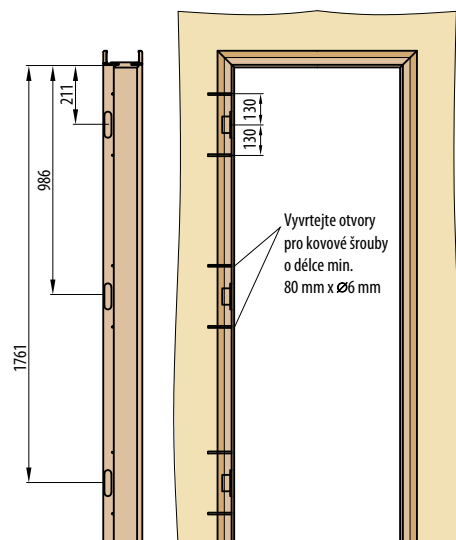

■ DOPORUČENÉ UKOTVENÍ ZÁRUBNĚ PRO BEZFALCOVÉ DVEŘE

Vyvrtejte otvory pro kovové šrouby o délce min. 80 mm x Ø6 mm