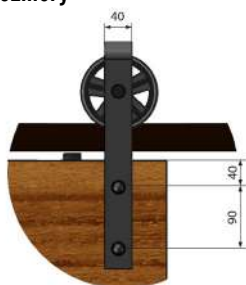

## ■ Rozměry

TEMIDA  
1750,-