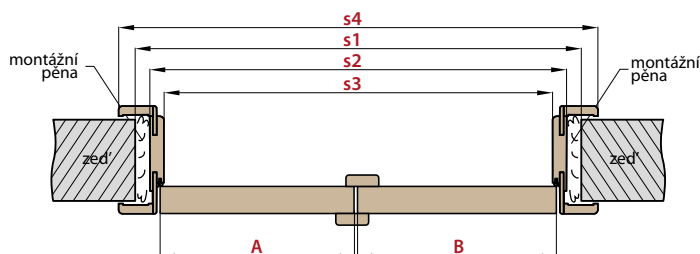

DVOUKŘÍDLÉ DVEŘE BEZFALCOVÉ

■ DVOUKŘÍDLÉ DVEŘE BEZFALCOVÉ VČETNĚ OBLOŽKOVÉ ZÁRUBNĚ

OBLOŽKOVÉ ZÁRUBNĚ	DVOUKŘÍDLÉ DVEŘE BEZFALCOVÉ									
	„90”	„100”	„110”	„120”	„130”	„140”	„150”	„160”	„170”	„180”
A+B Šířka křídla	988	1088	1188	1288	1388	1488	1588	1688	1788	1888
s1 Doporučená šířka otvoru, ±1cm	1070	1170	1270	1370	1470	1570	1670	1770	1870	1970
s2 Vnitřní šířka zárubně	1021	1121	1221	1321	1421	1521	1621	1721	1821	1921
s3 Šířka ve světlosti zárubně	977	1077	1177	1277	1377	1477	1577	1677	1777	1877
s4 Šířka pokrytí zárubně, záklop 6 cm / 8 cm	1119/ 1159	1219/ 1259	1319/ 1359	1419/ 1459	1519/ 1559	1619/ 1659	1719/ 1759	1819/ 1859	1919/ 1959	2019/ 2059
h1 Výška dveří	1983	1983	1983	1983	1983	1983	1983	1983	1983	1983
h2 Doporučená výška otvoru, ±1cm	2030	2030	2030	2030	2030	2030	2030	2030	2030	2030
h3 Vnitřní výška zárubně	2006	2006	2006	2006	2006	2006	2006	2006	2006	2006
h4 Výška ve světlosti zárubně	1984	1984	1984	1984	1984	1984	1984	1984	1984	1984
h5 Výška pokrytí zárubně, záklop 6 cm / 8 cm	2055/ 2075	2055/ 2075	2055/ 2075	2055/ 2075	2055/ 2075	2055/ 2075	2055/ 2075	2055/ 2075	2055/ 2075	2055/ 2075

DVOUKŘÍDLÉ DVEŘE