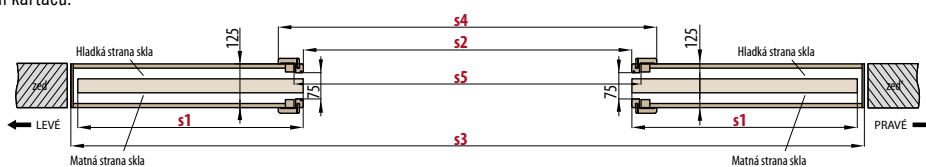

PD2P.125 (ukázka levých a pravých dveří)

- rozsah regulace zárubně 125-130 mm

Dostupné pro vše modely.
V balení včetně těsnících kartáčků.