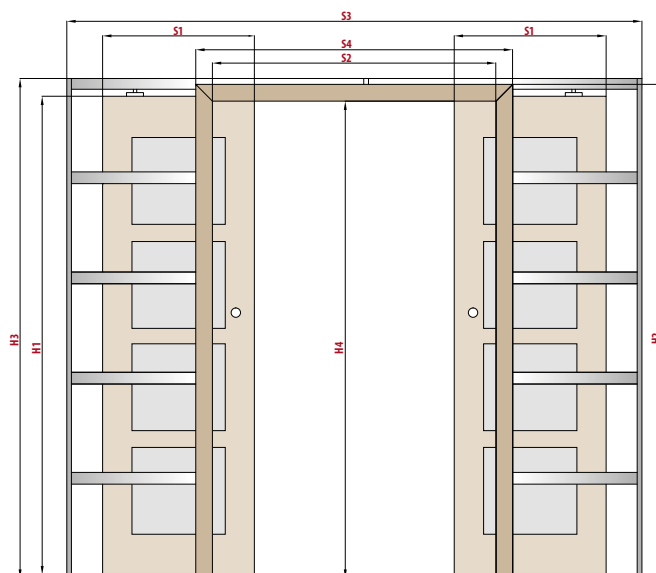

POSUVNÉ DVEŘE DVOUKŘÍDLÉ

DO STAVEBNÍHO POUZDRA