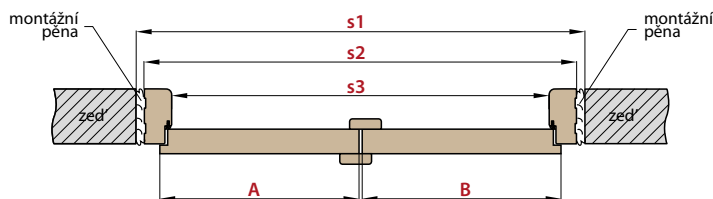

■ DVOUKŘÍDLÉ DVEŘE VČETNĚ RÁMOVÉ ZÁRUBNĚ

OBLOŽKOVÉ ZÁRUBNĚ		DVOUKŘÍDLÉ DVEŘE (ROZMĚRY PRO ZÁRUBEŇ TYPU TUNEL, VIZ TABULKA STR. 193)										
		„90”	„100”	„110”	„120”	„130”	„140”	„150”	„160”	„170”	„180”	„190”
A+B	Šířka dveří	988	1088	1188	1288	1388	1488	1588	1688	1788	1888	1988
s1	Doporučená šířka otvoru, ±1cm	1034	1134	1234	1334	1434	1534	1634	1734	1834	1934	2034
s2	Vnitřní šířka zárubně	994	1094	1194	1294	1394	1494	1594	1694	1794	1894	1994
s3	Šířka ve světlosti zárubně	950	1050	1150	1250	1350	1450	1550	1650	1750	1850	1950
s4	Šířka pokrytí zárubně, záklap 6 cm / 8 cm	1092/ 1132	1192/ 1232	1292/ 1332	1392/ 1432	1492/ 1532	1592/ 1632	1692/ 1732	1792/ 1832	1892/ 1932	1992/ 2032	2092/ 2132
h1	Výška dveří	1983										
h2	Doporučená výška otvoru, ±1cm	2013										
h3	Vnitřní výška zárubně	1993										
h4	Výška ve světlosti zárubně	1971										
h5	Výška pokrytí zárubně, záklap 6 cm / 8 cm	2042/ 2062										

RÁMOVÉ ZÁRUBNĚ		DVOUKŘÍDLÉ DVEŘE										
		„90”	„100”	„110”	„120”	„130”	„140”	„150”	„160”	„170”	„180”	„190”
A+B	Šířka dveří	988	1088	1188	1288	1388	1488	1588	1688	1788	1888	1988
s1	Doporučená šířka otvoru, ±1cm	1068	1168	1268	1368	1468	1568	1668	1768	1868	1968	2068
s2	Vnitřní šířka zárubně	1038	1138	1238	1338	1438	1538	1638	1738	1838	1938	2038
s3	Šířka ve světlosti zárubně	950	1050	1150	1250	1350	1450	1550	1650	1750	1850	1950
h1	Výška dveří	1983										
h2	Doporučená výška otvoru, ±1cm	2030										
h3	Vnitřní výška zárubně	2015										
h4	Výška ve světlosti zárubně	1971