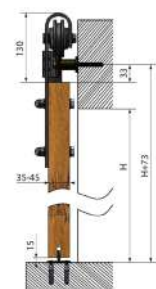

■ Rozměry

LUNA
1750,-