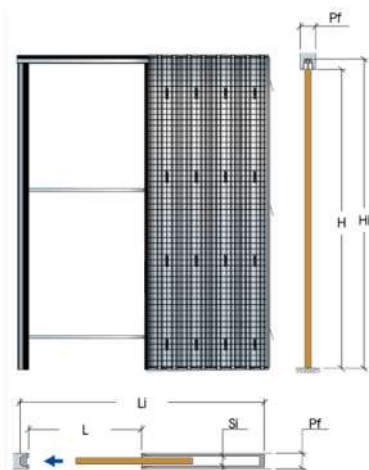

POSUVNÉ DVĚŘE

První stavební pouzdro navržené a patentované společností Scigno, které je k dispozici v jednokřídlém a dvoukřídlém provedení a jehož rozměry lze přizpůsobit na centimetr přesně.

Model s modulární bočnicí Aluzinc® pro maximální trvanlivost a dvouúrovňovou kolejnicí pro snadnou instalaci a údržbu příslušenství.

Historický model mezi stavebními pouzdry Scigno: skutečná klasika.