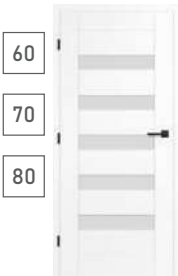

2562 Kč ~~3203 Kč~~

EKO 1  
DUB  
3D GREKO

2562 Kč ~~3203 Kč~~

MAGNÓLIE 1  
DUB ŠEDÝ  
3D GREKO

3471 Kč ~~4182 Kč~~

MAGNÓLIE 1  
OŘECH  
3D GREKO

3471 Kč ~~4182 Kč~~

MAGNÓLIE 1  
SNĚHOBÍLÁ  
GREKO