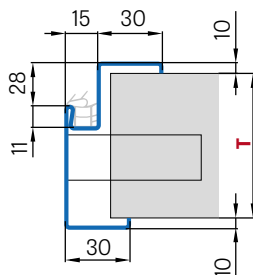

## STANDARDNÍ A PROTIPOŽÁRNÍ S TĚSNĚNÍM

**NOVINKA**

**PRO SADROKARTON - SHKT**  
ZÁKLADNÍ ANTIKOROZNÍ BARVA

**PRO ZDĚNÍ - YHKT**

Šířka dveří	A	B	C	D	E	F
„60“	644	617	600	630	690	660
„70“	744	717	700	730	790	760
„80“	844	817	800	830	890	860
„90“	944	917	900	930	990	960
„100“	1044	1017	1000	1030	1090	1060