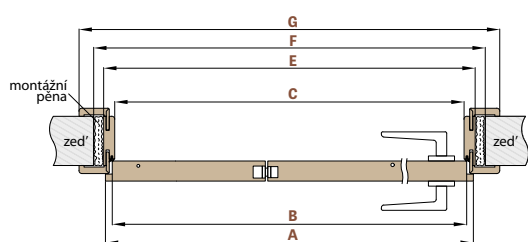

ŠÍŘKA	A	B	C	E	F	G	H
„60“	641	614	604	648	688	746*/786**	152,5
„70“	741	714	704	748	788	846*/886**	202,5
„80“	841	814	804	848	888	946*/986**	252,5
„90“	941	914	904	948	988	1046*/1086**	302,5
„100“	1041	1014	1004	1048	1088	1146*/1186**	352,5

Rozsah regulace min.- max. (mm)	OBLOŽKOVÉ ZÁRUBNĚ PRO SKLÁDACÍ DVEŘE
	3D GREKO, PREMIUM
65-70	4350,-
70-80	4350,-
80-100	4350,-
100-120	4400,-
120-140	4500,-
140-160	4650,-
160-180	4800,-
180-200	4850,-
200-220	5000,-
220-240	5100,-
240-260	5250,-
260-280	5350,-
280-300	5600,-
300-340	5700,-
340-360	6150,-
360-380	6300,-
380-400	6550,-
400-420	6650,-

DOSTUPNÉ ŠÍŘKY KŘÍDEL

60 70 80 90 100

DOSTUPNÉ VÝŠKY

197 202

Obložkové zárubně s rozsahem nad 280 mm se skládají ze dvou dílů

Obložkové zárubně s rozsahem nad 400 mm se skládají ze tří dílů

Obložkové zárubně s krycí lištou 6 cm nebo 8 cm, pouze napojení na koso 45°- bez příplatku

SVĚTLÁ AKÁCIE 3D GREKO	ØŘECH 3D GREKO	ZLATÝ DUB 3D GREKO	DUB 3D GREKO	DUB ŠEDÝ GREKO	SONOMA 3D GREKO	DUB STŘEDNÍ 3D GREKO	BÍLÝ 3D GREKO hranatá hrana	SNĚHOBÍLÁ GREKO hranatá hrana	NOVINKA BÍLÝ CPL 0,2 a 0,7	NOVINKA ANTRACIT SATIN CPL 0,2 a 0,7	NOVINKA ANTRACIT ST CPL
DUB ST CPL	DUB ŠEDÝ ST CPL	NOVINKA WENGE DARK ST CPL	BÍLÝ ST CPL	CAPPUCCINO ST CPL	SVĚTLÉ ŠEDÁ ST CPL	ČERNÁ ST CPL	NOVINKA MODRÝ ST CPL	NOVINKA TMAVOZELENÝ ST CPL	NOVINKA POPELAVÝ ST CPL	NOVINKA POPELAVÝ CPL 0,2 a 0,7	
ØŘECH PREMIUM	JAVOR ŠEDÝ PREMIUM	DUB PREMIUM	KŮRA BÍLÁ PREMIUM	BÍLÝ PREMIUM	JASAN GRAFITOVÝ PREMIUM	BETON PREMIUM	DUB NATUR PREMIUM	DUB NATUR PREMIUM PŘÍČNÝ	NOVINKA ØŘECH CLASSIC CPL 0,2 a 0,7	NOVINKA DUB RETRO CPL 0,2 a 0,7	NOVINKA DUB CLASSIC CPL 0,2 a 0,7

SKLÁDACÍ DVEŘE