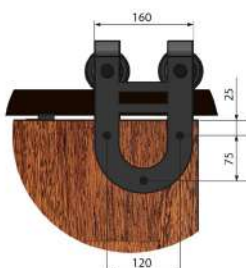

POSUVNÝ SYSTÉM - IZYDA A TEMIDA

Posuvný systém přizpůsobený pro křídla z kolekce LOFT a MODERN RUSTIC. Inspirován uspořádáním v loftovém stylu, zdůrazňuje módní charakter interiéru, současně zaručuje pohodlí při použití a tichý, plynulý posuv.

■ VLASTNOSTI PRODUKTU

- hmotnost dveřního křídla do 100kg
- délka kolejničky 2000 mm
- barva povrchu černý mat
- snadná montáž
- tichý a plynulý posuv

■ Rozměry

■ VLASTNOSTI PRODUKTU

- hmotnost dveřního křídla do 100kg
- délka kolejničky 2000 mm
- barva povrchu černý mat
- snadná montáž
- tichý a plynulý posuv

■ Rozměry

■ Obsah balení:

- 1x vodící trn
- 2x vozík
- 5x průchodka pro montáž na dveře
- 1x sada šroubů
- 2x doraz pevný - kolejničky
- 2x doraz pevný - dveře
- 1x kolejnička