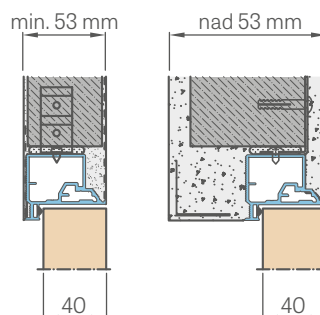

■ OSAZENÍ DO ZDĚNÉ PŘÍČKY