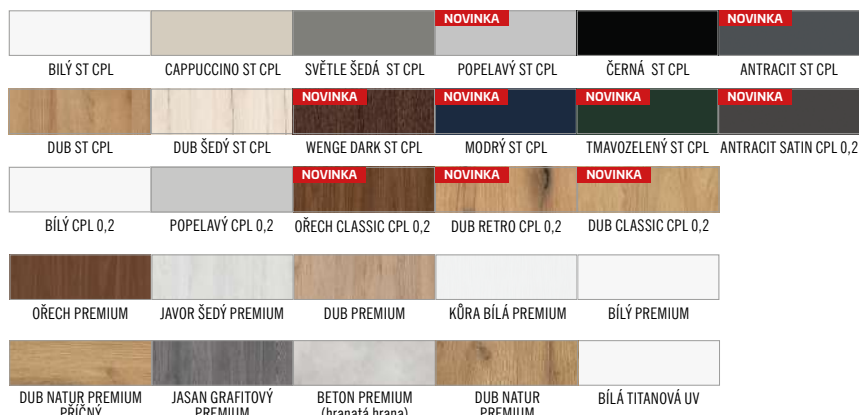

KŘÍDLO typ LOFT		
PREMIUM / CPL	CPL 0,2	LAK UV
3500,-	4000,-	6000,-

	,60"	,70"	,80"	,90"	,100"
S1 Šířka křídla	644	744	844	944	1044
S2 Šířka otvoru	574	674	774	874	974
H1 Výška dveří	2150	2150	2150	2150	2150
H2 Výška otvoru	2082	2082	2082	2082	2082