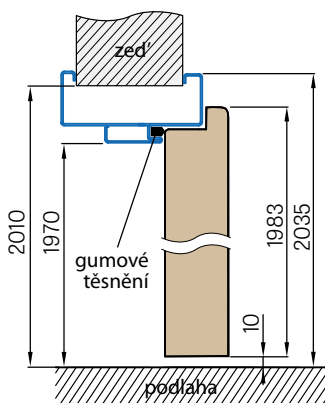

Rozsah regulace min.- max. (mm)	CENA
80-100	4000,-
100-120	4100,-
120-140	4200,-
140-160	4300,-
160-180	4400,-
180-200	4500,-
200-220	4600,-
220-240	4700,-
240-260	4800,-

Šířka dveří	A	B	C	D	E	F
„60“	644	617	600	730	730	660
„70“	744	717	700	830	830	760
„80“	844	817	800	930	930	860
„90“	944	917	900	1030	10730	960
„100“	1044	1017	1000	1130	1130	1060

PŘÍSLUŠENSTVÍ ZA PŘÍPLATEK

norma 210 cm	400,-	400,-
KOMAXIT RAL		1900,-
dvoukřídlé provedení		900,-
rozměr		100,-
protipožární úprava		400,-

ZÁRUBNĚ