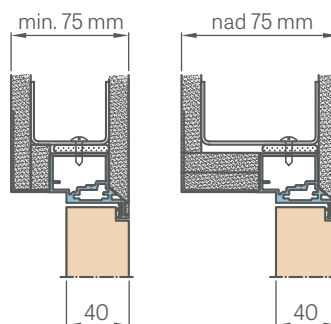

■ OSAZENÍ DO SÁDKOKARTONOVÉ PŘÍČKY