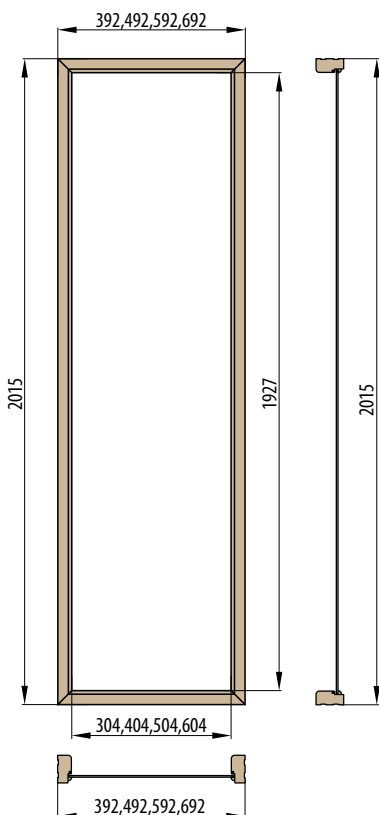

■ Boční světlik - rámová zárubeň

„30“ „40“ „50“ „60“