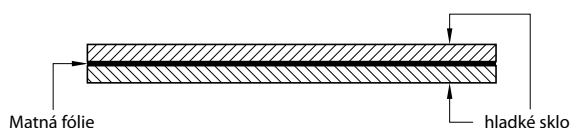

LEPENÉ BEZPEČNOSTNÍ SKLO VSG 441 a VSG 221 MATNÉ, OBOUSTRÁNNĚ HLADKÉ PRO RÁMOVÉ DVEŘE STILE A HYBRIDNÍ TWIN