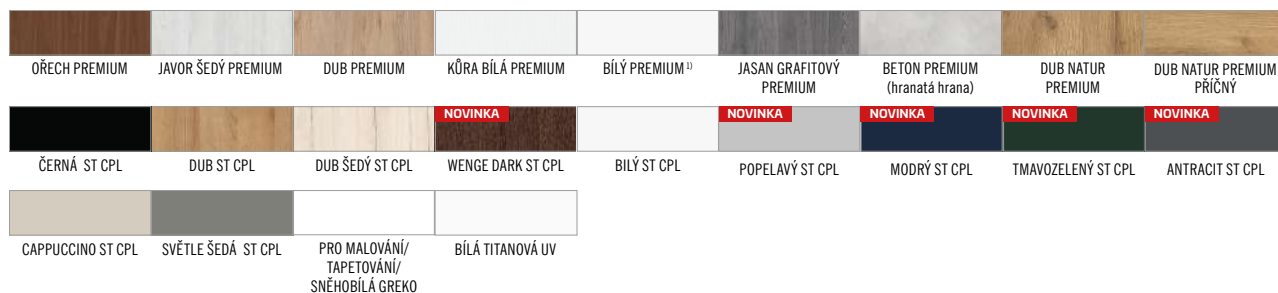

¹⁾ BÍLÝ PREMIUM imituje hladký malovaný povrch