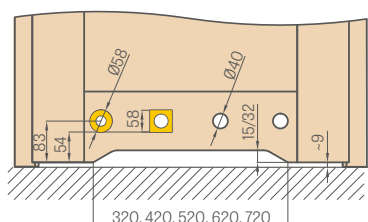

VENTILAČNÍ PODŘÍZNUTÍ STANDARD (výš. 32mm) anebo MINI (výš. 15mm)

Podříznutí nedostupné v bezfalcových křídlech, posuvných na stěnu a do pouzdra