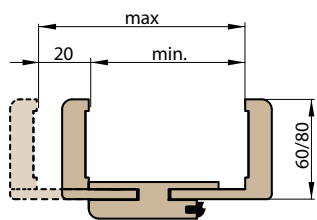

ROZSAH REGULACE ZÁRUBNĚ nad 80-95 mm krycí lišta 6 cm / 8 cm