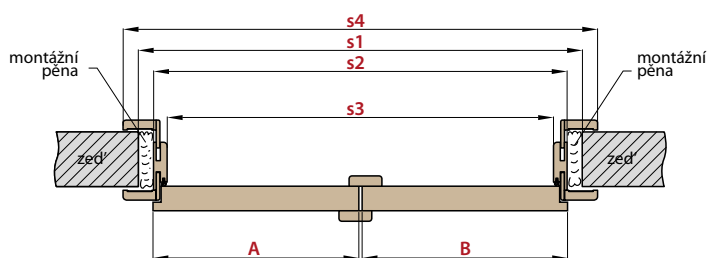

DVOUKŘÍDLÉ DVEŘE

■ DVOUKŘÍDLÉ DVEŘE VČETNĚ OBLOŽKOVÉ ZÁRUBNĚ