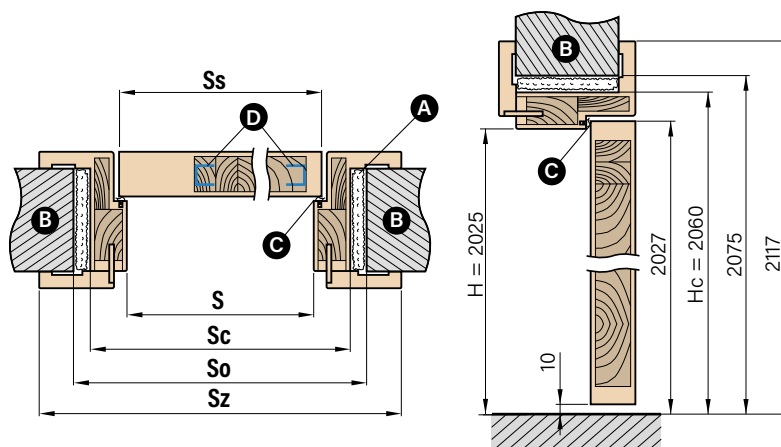

A – montážní pěna B – zeď C – těsnění D – ocelový profil tvar „C“

ŠÍŘKA	Ss	Sp	So	Sc	Sz
„60“	618	600	700	670	779
„70“	718	700	800	770	879
„80“	844	829	900	870	979
„90“	944	929	1000	970	1079
„100“	1044	1029	1100	1070	1179

- Spojení krycí lišty na tupo a límec 8 cm
- Elektrický protiplech 1500,-
- Krycí lišta s prodlouženým perem (pero 40 mm) 1500,-
- Lze vyrobit zárubně pro atypickou tloušťku zdi od 420 mm. Zárubně se budou skládat z více dílů. Příplatek za každé 2 cm rozsahu je 500,-
- Posuvný systém na stěnu (garnýž vč. pojezdů + dorazový hranol) 7300,-