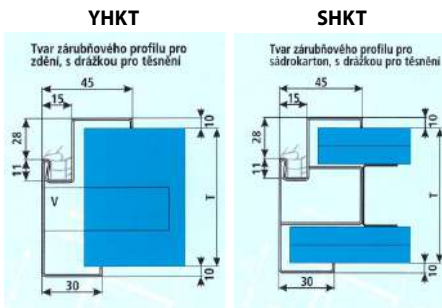

PROVEDENÍ OCELOVÉ ZÁRUBNĚ

T = 75, 100, 125, 150 mm

DOSTUPNÉ PROVEDENÍ

DOUKŘÍDLÉ DVEŘE

DOSTUPNÉ ŠÍŘKY KŘÍDEL

60 70 80 90 100