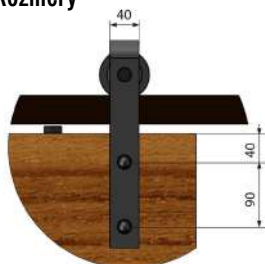

■ Rozměry

LUNA
1750,-