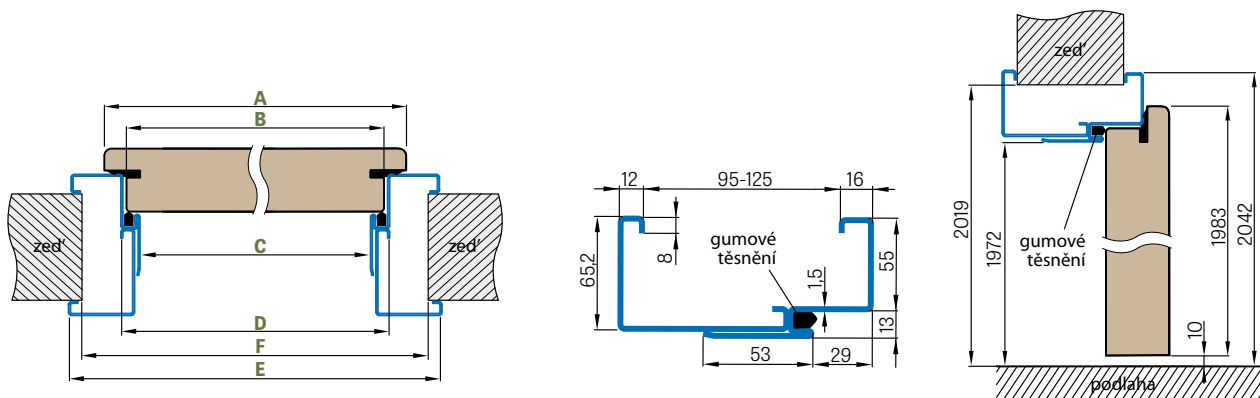

## REGULOVANÁ OCELOVÁ ZÁRUBĚň odstín RAL STANDARD

Zárubeň HERSE má připravené otvory pro 1 nebo 2 tříbodové zámky a otvory pro čepy. Montáž na čistou podlahu

Šířka dveří	A	B	C	D	E	F
„60“	644	617	601	631	741	695
„70“	744	717	701	731	841	795
„80“	844	817	801	831	941	895
„90“	944	917	901	931	1041	995
„90ES“	948	921	905	935	1045	999
„100“	1044	1017	1001	1031	1141	1095