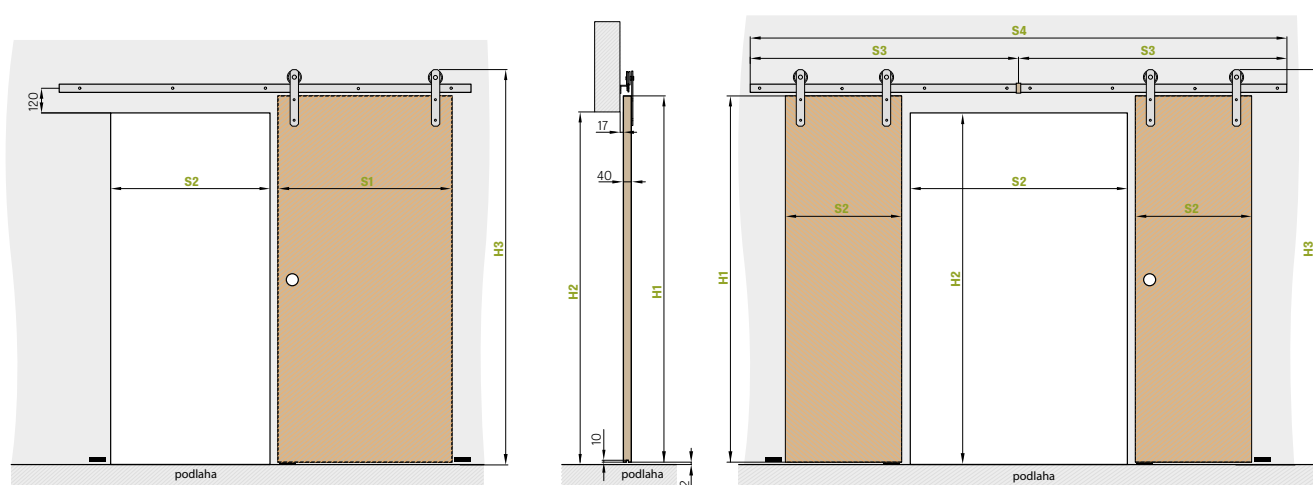

„60“	„70“	„80“	„90“	„100“
S1 Šířka křídla	644	744	844	944	1044
S2 Doporučená šířka otvoru	574	674	774	874	974
H1 Výška dveří	1985	1985	1985	1985	1985
H2 Doporučená výška otvoru	1962	1962	1962	1962	1962
H3 Celková výška systému	2170	2170	2170	2170	2170

	„120“	„140“	„160“	„180“	„200“
S1 Šířka křídla	2 x 644	2 x 744	2 x 844	2 x 944	2 x 1044
S2 Doporučená šířka otvoru	1202	1402	1602	1802	2002
S3 Delka garnýží	1500	1500	2000	2000	2200
S4 Celková délka garnýží¹⁾	3000	3000	4000	4000	4400
H1 Výška dveří	1985	1985	1985	1985	1985
H2 Doporučená výška otvoru	1962	1962	1962	1962	1962
H3 Celková výška systému	2170	2170	2170	2170	2170

■ GARNÝŽ:

- 200 cm pro křídla „60“ - „80“
- 250 cm pro křídla „90“ - „100“

¹⁾ Garnýž dvoukřídlových dveří se spojuje pomocí spojky