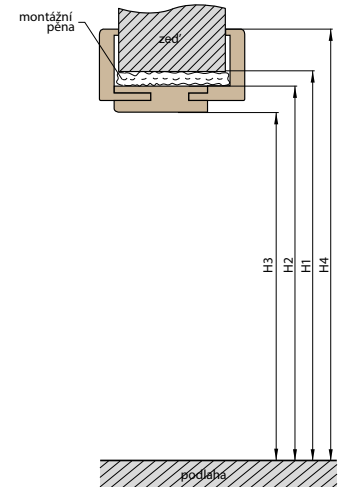

OBLOŽKOVÁ ZÁRUBEŇ TYPU TUNEL (SLEPÁ, PRŮCHOZÍ)

- Cena zárubně typu tunel je stejná jako cena obložkové zárubně pro falcové dveře.
- Norma 210 cm +15%

Zárubeň typu tunel nebo slepá, průchozí zárubeň je obložková zárubeň bez kování a těsnění (mimo OKZ). Může být instalována ve dveřních otvorech jako ochrana rohů stěn, avšak nejčastěji se používá za estetickým účelem – jako dekorace interiéru. Obložkové zárubně typu tunel se používají také v posuvných dveřích ERKADO. Pro posuvné dveře je třeba objednat tunel standartní, ne pro bezfalcové dveře!

		OBLOŽKOVÁ ZÁRUBEŇ TYPU TUNEL STANDARDNÍ													
		„60”	„70”	„80”	„90”	„100”	„110”	„120”	„130”	„140”	„150”	„160”	„170”	„180”	„190”
S1	Doporučená šířka otvoru, ±2 cm	700	800	900	1000	1100	1200	1300	1400	1500	1600	1700	1800	1900	2000
S2	Vnitřní šířka zárubně	648	748	848	948	1048	1148	1248	1348	1448	1548	1648	1748	1848	1948
S3	Šířka ve světlosti zárubně	604	704	804	904	1004	1104	1204	1304	1404	1504	1604	1704	1804	1904
S4	Šířka pokrytí zárubně, krycí lišta 6 cm / 8 cm	746/786	846/886	946/986	1046/1086	1146/1186	1246/1286	1346/1386	1446/1486	1546/1586	1646/1686	1746/1786	1846/1886	1946/1986	2046/2086
H1	Doporučená výška otvoru, ±2 cm	2020	2020	2020	2020	2020	2020	2020	2020	2020	2020	2020	2020	2020	2020
H2	Vnitřní výška zárubně	1993	1993	1993	1993	1993	1993	1993	1993	1993	1993	1993	1993	1993	1993
H3	Výška ve světlosti zárubně	1971	1971	1971	1971	1971	1971	1971	1971	1971	1971	1971	1971	1971	1971
H4	Výška pokrytí zárubně, krycí lišta 6 cm / 8 cm	2042/2062	2042/2062	2042/2062	2042/2062	2042/2062	2042/2062	2042/2062	2042/2062	2042/2062	2042/2062	2042/2062	2042/2062	2042/2062	2042/2062

		OBLOŽKOVÁ ZÁRUBEŇ TYPU TUNEL PRO BEZFALCOVÉ DVEŘE													
		„60”	„70”	„80”	„90”	„100”	„110”	„120”	„130”	„140”	„150”	„160”	„170”	„180”	
S1	Doporučená šířka otvoru, ±2 cm	730	830	930	1030	1130	1230	1330	1430	1530	1630	1730	1830	1930	
S2	Vnitřní šířka zárubně	673	773	873	973	1073	1173	1273	1373	1473	1573	1673	1773	1873	
S3	Šířka ve světlosti zárubně	629	729	829	929	1029	1129	1229	1329	1429	1529	1629	1729	1829	
S4	Šířka pokrytí zárubně, krycí lišta 6 cm / 8 cm	771/811	871/911	971/1011	1071/1111	1171/1211	1271/1311	1371/1411	1471/1511	1571/1611	1671/1711	1771/1811	1871/1911	1971/2011	
H1	Doporučená výška otvoru, ±2 cm	2030	2030	2030	2030	2030	2030	2030	2030	2030	2030	2030	2030	2030	
H2	Vnitřní výška zárubně	2006	2006	2006	2006	2006	2006	2006	2006	2006	2006	2006	2006	2006	
H3	Výška ve světlosti zárubně	1984	1984	1984	1984	1984	1984	1984	1984	1984	1984	1984	1984	1984	
H4	Výška pokrytí zárubně, krycí lišta 6 cm / 8 cm	2055/2075	2055/2075	2055/2075	2055/2075	2055/2075	2055/2075	2055/2075	2055/2075	2055/2075	2055/2075	2055/2075	2055/2075	2055/2075	

- **PODLAHOVÁ LIŠTA**
  PODLAHOVÁ LIŠTA 2,4 bm
  250,-
  titanová bílá UV 400,-