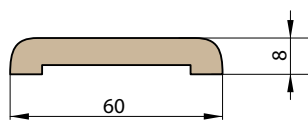

■ PLOCHÁ KRYCÍ LIŠŤA 8 mm

POVRCH	Cena
3D GREKO	300,-
CPL, PREMIUM	350,-
CPL 0,2	550,-
UV LAK	750,-

Pro rozměry 60-100 = 2,5ks x 213,cm
pro rozměry 100-190 = 3ks x 213cm