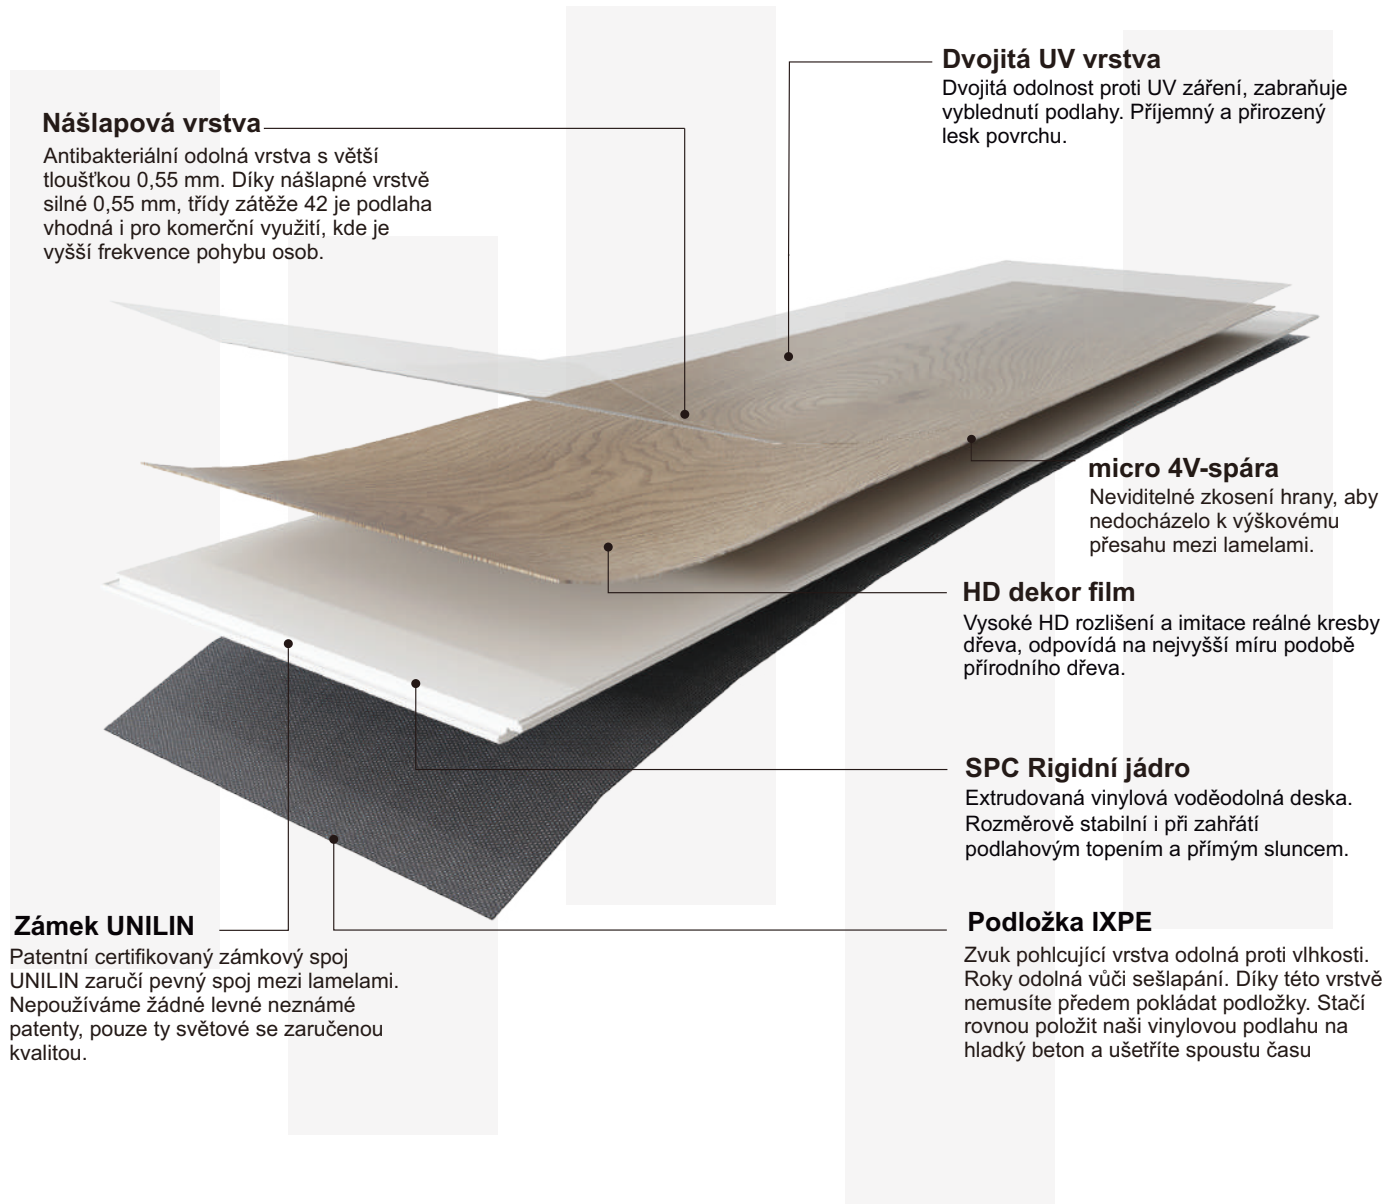

Struktura

Odstín	Rozměr	Celková tloušťka	Nášlapná vrstva	Podložka
DUB BARDOLINO	1230x180mm	7.0mm	0.55mm	1.5mm
DUB TOBACCO				
DUB CLASSIK				
DUB ŠEDÝ				
DUB SONOMA	1219x228,6mm	5.0mm	0.55mm	1.0mm
DUB BĚLENÝ				
DUB NATUR				
DUB POPELAVÝ