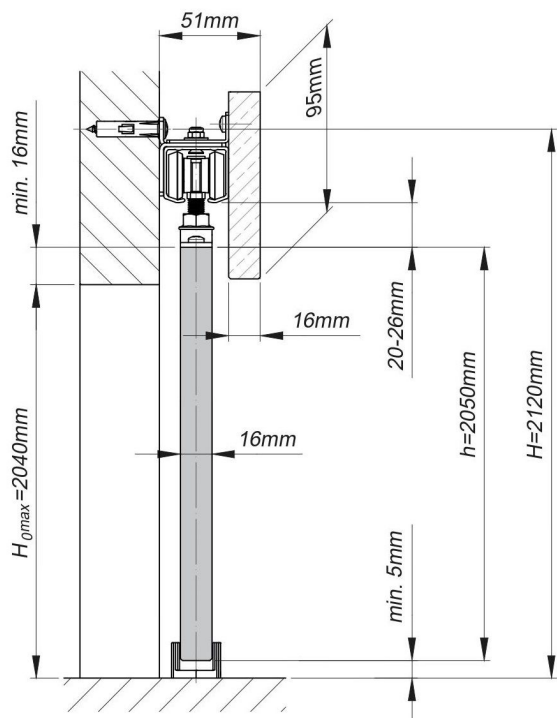

Drzwi przesuwne jednoskrzydłowe

L [mm]	1370	2000			
d [mm]	660 "60"	760 "70"	860 "80"	960 "90"	1060 "100"
$L_{0\text{max}}$ [mm]	600	700	800	900	1000

Drzwi przesuwne dwuskrzydłowe

L [mm]	2570	2970	3370	4000	
d [mm] x2	660 "120"	760 "140"	860 "160"	960 "180"	1060 "200"
$L_{0\text{max}}$ [mm]	1260	1460	1660	1860	2060