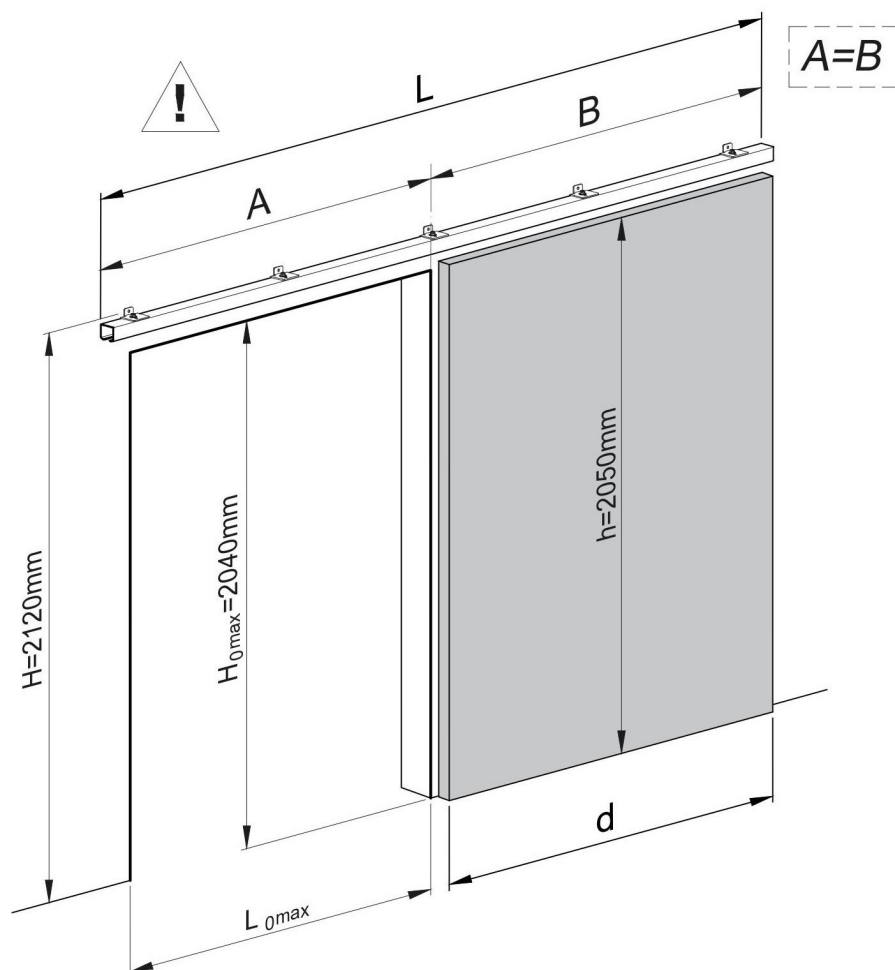

Drzwi przesuwne jednoskrzydłowe

L [mm]	1370	2000			
d [mm]	660 "60"	760 "70"	860 "80"	960 "90"	1060 "100"
$L_{0\text{max}}$ [mm]	600	700	800	900	1000

Drzwi przesuwne dwuskrzydłowe

L [mm]	2570	2970	3370	4000	
d [mm] x2	660 "120"	760 "140"	860 "160"	960 "180"	1060 "200"
$L_{0\text{max}}$ [mm]	1260	1460	1660	1860	2060