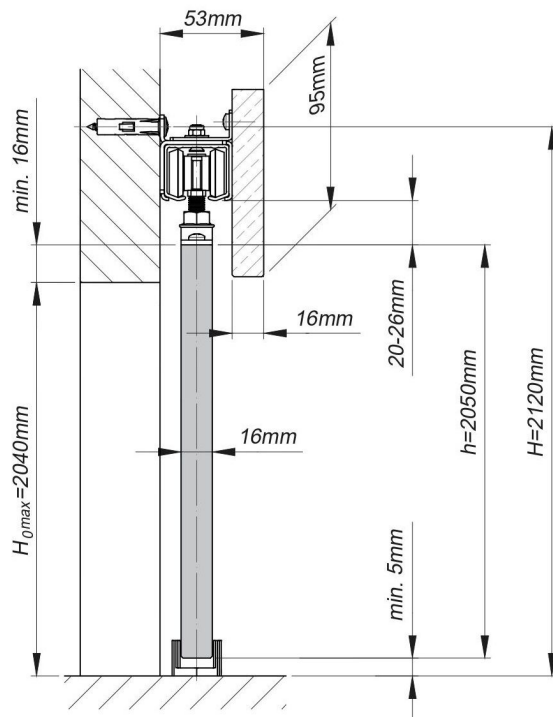

Drzwi przesuwne jednoskrzydłowe

L [mm]	1370	2000			
d [mm]	660 "60"	760 "70"	860 "80"	960 "90"	1060 "100"
$L_{0\text{max}}$ [mm]	600	700	800	900	1000

Drzwi przesuwne dwuskrzydłowe

L [mm]	2570	2970	3370	4000	
d [mm] x2	660 "120"	760 "140"	860 "160"	960 "180"	1060 "200"
$L_{0\text{max}}$ [mm]	1260	1460	1660	1860	2060