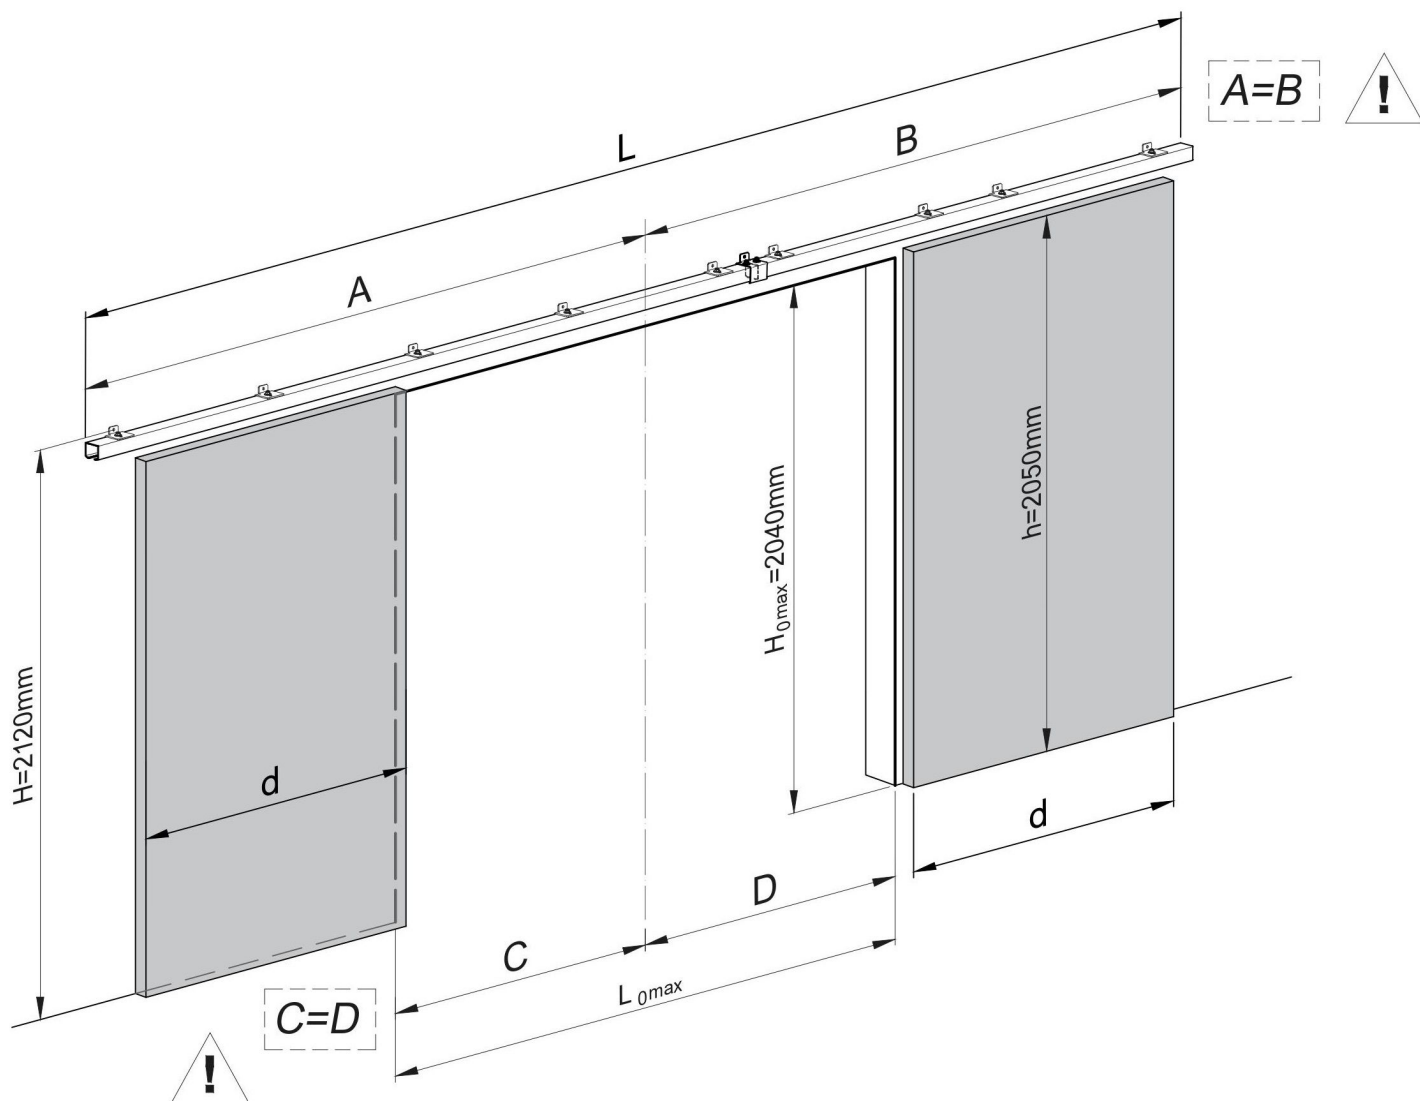

Drzwi przesuwne jednoskrzydłowe

L [mm]	1370	2000			
d [mm]	660 "60"	760 "70"	860 "80"	960 "90"	1060 "100"
$L_{0\text{max}}$ [mm]	600	700	800	900	1000

Drzwi przesuwne dwuskrzydłowe

L [mm]	2570	2970	3370	4000	
d [mm] x2	660 "120"	760 "140"	860 "160"	960 "180"	1060 "200"
$L_{0\text{max}}$ [mm]	1260	1460	1660	1860	2060